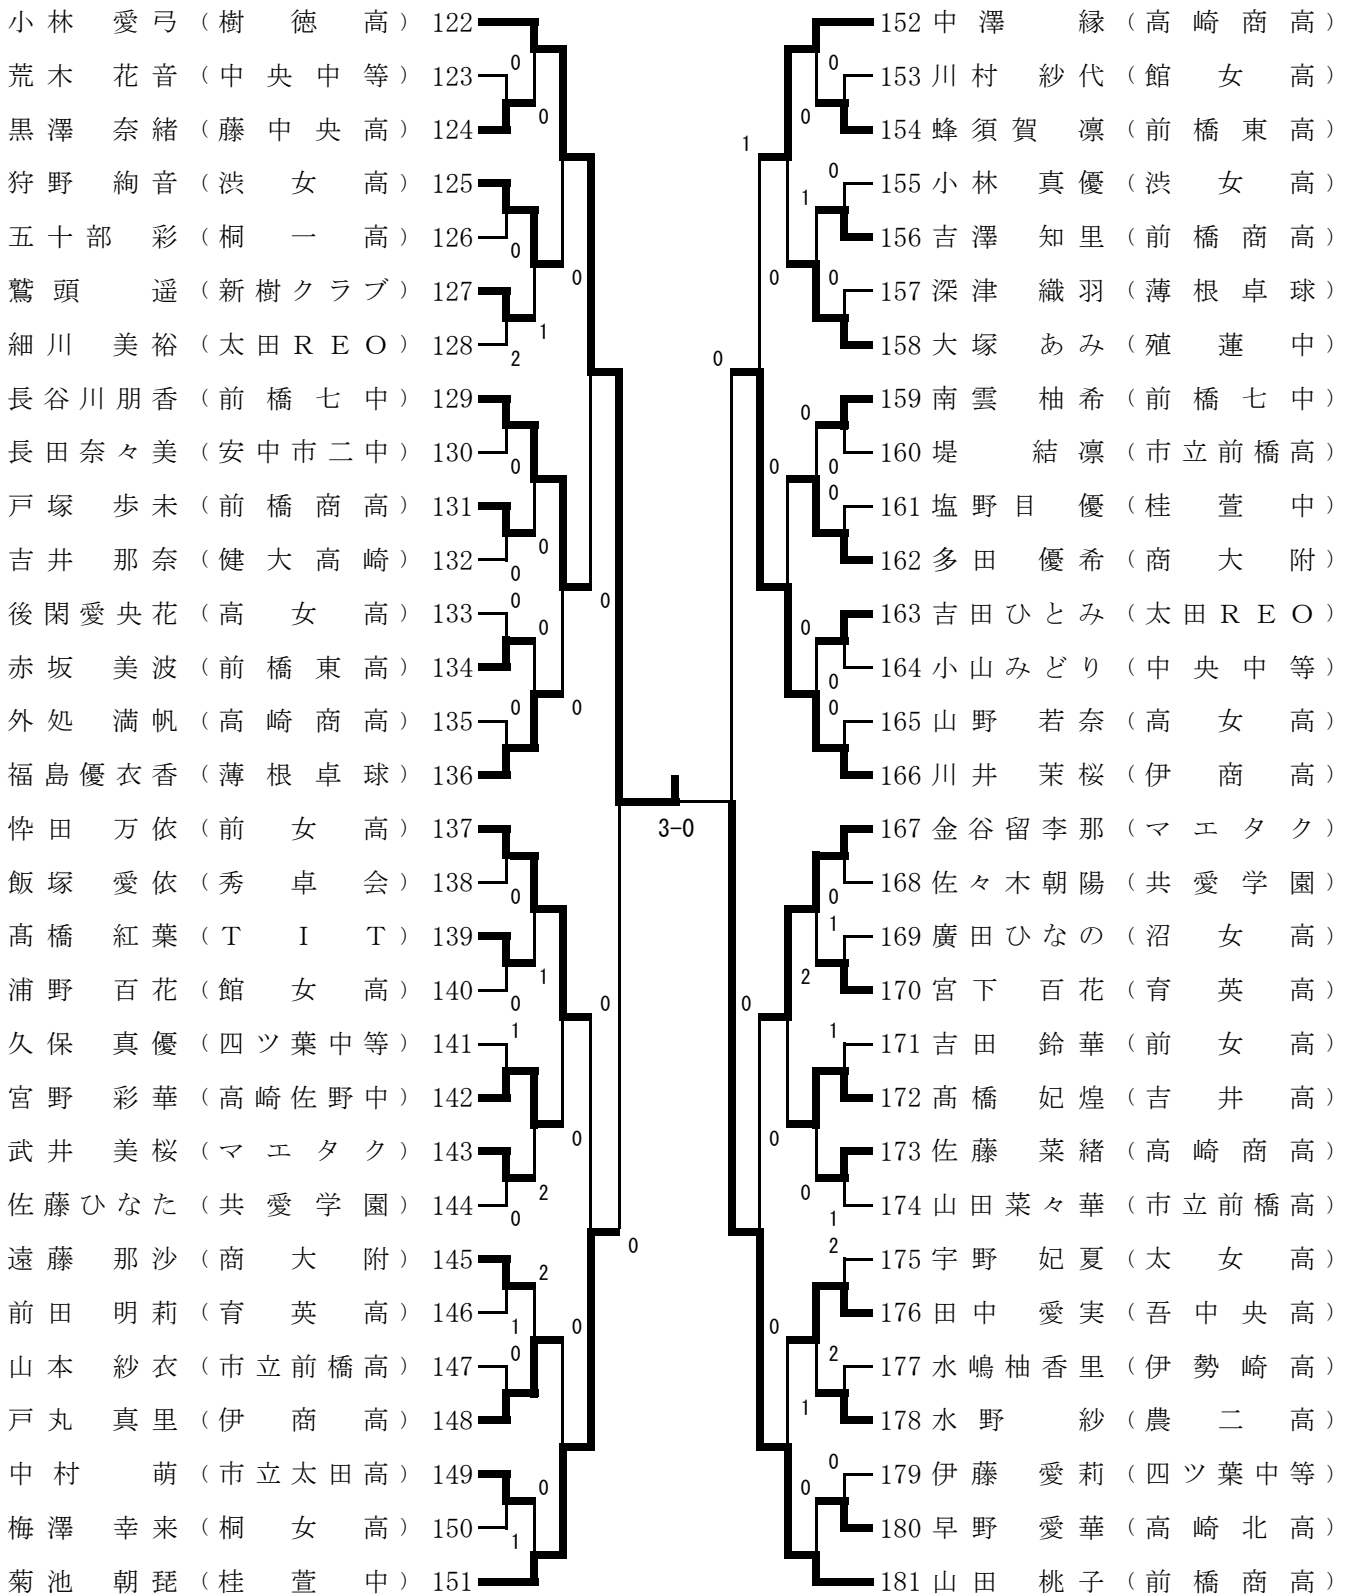

ジュニア女子シングルス (2)

下鳥 郁 (前橋商高) 62		92 梶原 笑舞 (沼女高)
角田みはな (薄根卓球) 63	0	93 菅谷 美羽 (前橋七中)
茂木 優真 (伊勢崎高) 64	0	94 須藤 有希 (商大附)
五十嵐成香 (太女高) 65		95 早野 唯愛 (農二高)
渡辺 千聖 (市立前橋高) 66	0	96 高田 菜未 (健大高崎)
前田 董 (MK・HIROSE) 67	0	97 伊倉 埜恵 (藤中央高)
岩崎 絢 (高女高) 68	1	98 齋藤 葵美 (桂萱中)
高橋 青葉 (TIT) 69		99 吉澤 彩乃 (共愛学園)
齋藤和加奈 (伊商高) 70	0	100 川上 真菜 (市立前橋高)
坂本 千夏 (商大附) 71	0	101 角田 來海 (渋女高)
佐々木朱音 (秀卓会) 72	1	102 本木ちひろ (市立太田高)
川原田 愛 (太田REO) 73	0	103 土屋 愛里 (安中市二中)
茂木亜優香 (薮塚中) 74	0	104 加藤陽伽吏 (伊商高)
星野 碧生 (渋女高) 75	1	105 栞原 莉子 (桐女高)
佐藤 楓香 (高崎商高) 76		106 井上 結楽 (マエタク)
渡辺 恵那 (桐生高) 77	1-3	107 須田 有奏 (前橋東高)
石井 花音 (館女高) 78	0	108 檜原 華音 (太女高)
中澤 椿 (シュエット) 79		109 鈴木 彩羅 (桐一高)
大澤古都美 (前橋東高) 80	2	110 前橋なつみ (太田REO)
飯島 由佳 (市立前橋高) 81	0	111 伊瀬 遥 (中野クラブ)
横塚 郁音 (共愛学園) 82		112 村上 緋菜 (館女高)
宮田 奈央 (桐女高) 83	1	113 倉上 由宇 (秀卓会)
坂井 果歩 (中央中等) 84	2	114 小倉 未夕 (育英高)
三輪白希香 (農二高) 85	0	115 畑山知宇音 (高女高)
米沢 桜 (大間々中) 86	0	116 堤 典愛 (殖蓮中)
岡埜谷 雫 (新樹クラブ) 87		117 立川 琉衣 (四ツ葉中等)
早瀬 愛桜 (育英高) 88	2	118 須田 日彩 (前橋商高)
湯本 凜 (吾中央高) 89	2	119 長澤 果夏 (前女高)
関根 彩七 (樹徳高) 90	0	120 宮野穂乃華 (高崎商高)
岩瀧 愛菜 (高崎北高) 91		121 上田 愛佳 (樹徳高)

ジュニア女子シングルス (3)