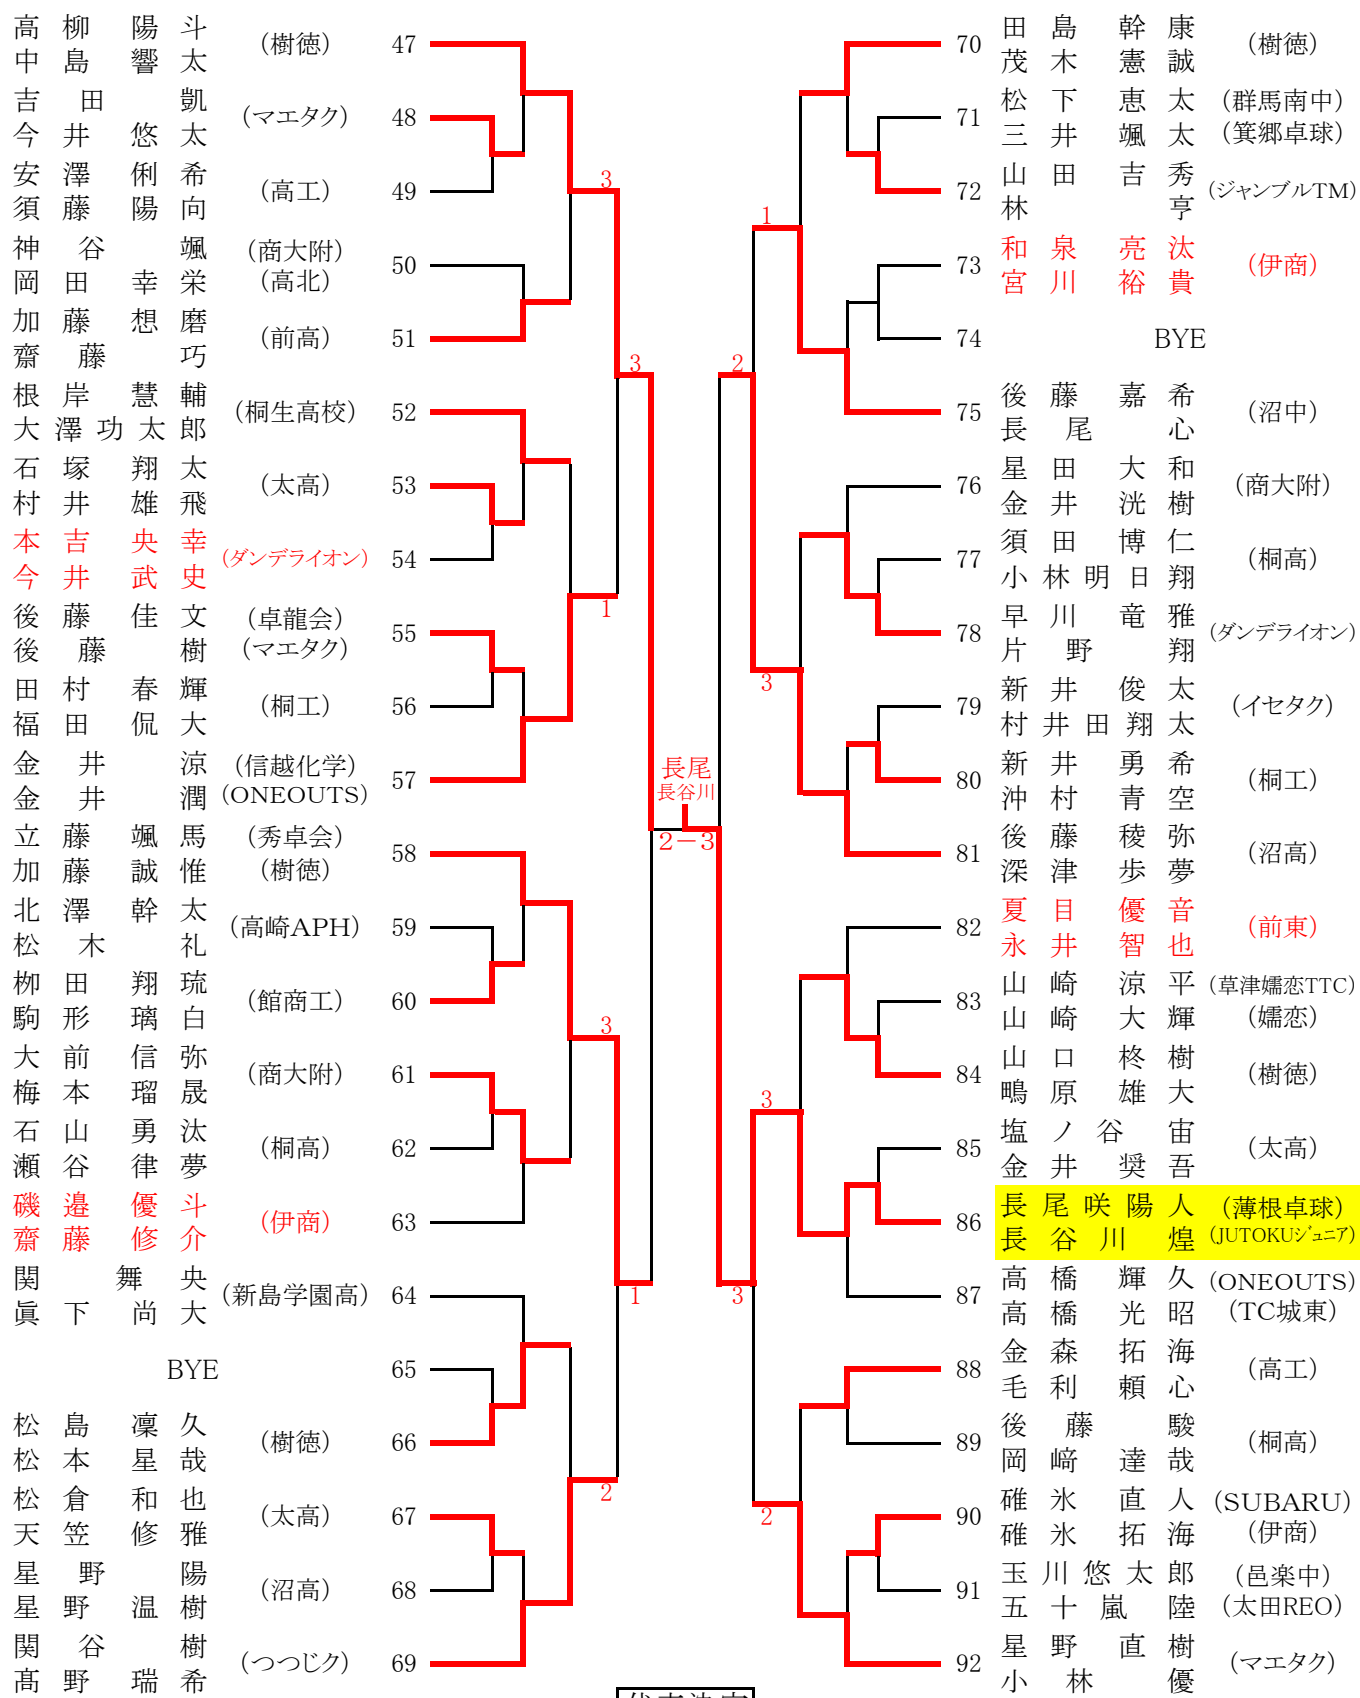

男子ダブルス(1)

原	澤	省	吾	(ONEOUTS)	1	24	宮	澤	淳	(JR東日本高崎)
石	井		慧				阿	部	溪	太
大島	旭	陽	(桐高)	2		25	渡	邊	心	(新島学園中)
田口	空	輝				26	最	上	泰	(勢多農)
石井	黎	児	(大間々中)	3	3	26	青	木	智	(ダンデライオン)
橋本	昊	希				27	丸	岡	敬	
富樫	亮	太	(商大附)	4		27	生	方	安	(沼高)
田下	新	汰				28	唐	木	俊	
滝口	空	良	(太田REO)	5		28			BYE	
米山	泰	平				29	佐	藤	琉	(伊商)
矢内	望	月	(伊商)	6		29	林	玲	児	
高橋	泰	生				30	八	高	修	(マエタク)
武山	結	樹	(新島学園高)	7		30	村	田	大	(樹徳)
飯野	優	生				31	戸	柱	陽	(樹徳)
長谷	川	優	(太高)	8		31	村	上	荘	(樹徳)
逸見	海	斗				32	榎	本	飛	(館高)
増田	寛	己	(TC城東)	9	1	32	小	林	琉	(館高)
大堀	翔	平	(前東)			33	斉	藤	颯	(桐高)
久保	田	良	(伊勢崎ク)	10		33	荻	原	稜	(桐高)
久保	田	優	(殖蓮中)			34	鈴	木	伶	(太田REO)
瀬山	達	彦	(つつじク)	11		34	滝	口	陽	(太田REO)
星野	竜	登	(武井紙業ク)			35	田	中	学	(武井紙業ク)
小須	藤	諄	(前高)	12		35	石	関	祐	
谷川	皓	哉	(沼高)	13		36	林	見	穂	(桐高)
戸神	杏	梓				37	浅	優	一	(桐高)
		BYE				37	佐	藤	聖	(あがつまジュニア)
青山	夕	陽	(前東)	15	3	38	二	本	柳	(大間々中)
緑川	空	汰	(桐高)	16		39	川	田	太	
田所	秀	規				40	今	井	大	(高工)
鈴木	莉	斗	(桐工)	17		40	小	柴	琉	(沼高)
大倉	厚	太	(ダンデライオン)	18	2	41	藤	井	玲	(沼高)
高橋	優	太	(太高)	19		41	武	里	佳	(つつじク)
米山	昌	希				42	中	海	老	(つつじク)
サラス	ステ	ライ	(伊商)	20		42	高	橋	瑞	(太高)
スレイ	オ	ハ				43	清	水	将	(Ridm)
土屋	英	輝	(伊商)			43	和	栗	原	
綿貫	晴	斗	(マエタク)	21	2	44	横	谷	駿	(宮郷中)
宮前	太	聖				44	橋	本	龍	(宮郷中)
倉澤	匠	遼	(中野クラブ)	22		45	佐	藤	雅	(商大附)
山澤	匠	海				45	善	如	寺	
高松	慧	真	(樹徳)	23		46	坪	松	悠	(樹徳)
		光				46	松	元	悠	

決勝

宮	澤	淳	(JR東日本高崎)	24	2-3	86	長	尾	咲	陽	人	(薄根卓球)
阿	部	溪					長	谷	川	煌		(JUTOKUジュニア)

男子ダブルス (2)

原石	澤井	省吾	(ONEOUTS)	1	3-0	47	高中	柳島	陽斗	(樹徳)
----	----	----	-----------	---	-----	----	----	----	----	------