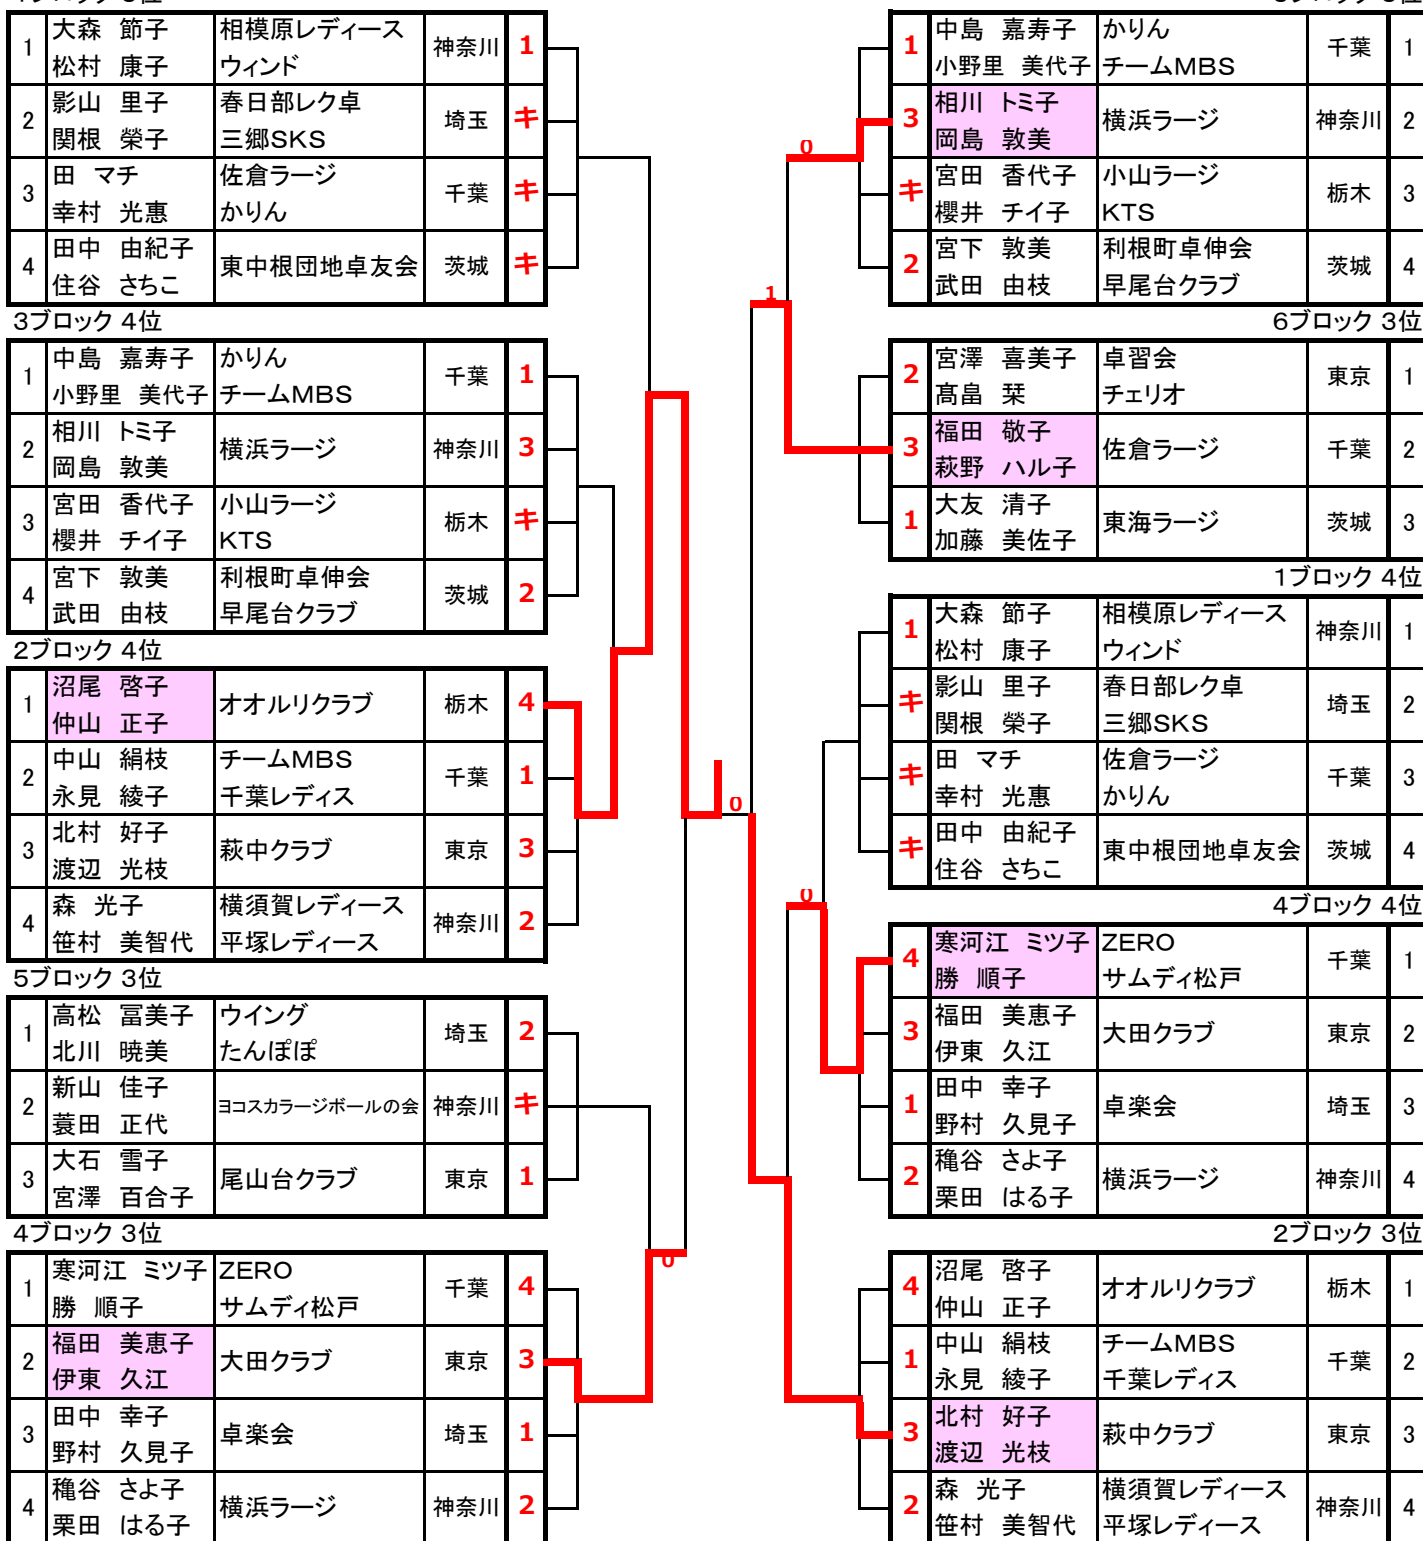

下位トーナメント 3位・4位

1ブロック 3位

1	大森 節子 松村 康子	相模原レディース ウインド	神奈川	1
2	影山 里子 関根 榮子	春日部レク卓 三郷SKS	埼玉	キ
3	田 マチ 幸村 光恵	佐倉ラージ かりん	千葉	キ
4	田中 由紀子 住谷 さちこ	東中根団地卓友会	茨城	キ

3ブロック 3位

1	中島 嘉寿子 小野里 美代子	かりん チームMBS	千葉	1
3	相川 トミ子 岡島 敦美	横浜ラージ	神奈川	2
キ	宮田 香代子 櫻井 チイ子	小山ラージ KTS	栃木	3
2	宮下 敦美 武田 由枝	利根町卓伸会 早尾台クラブ	茨城	4

3ブロック 4位

1	中島 嘉寿子 小野里 美代子	かりん チームMBS	千葉	1
2	相川 トミ子 岡島 敦美	横浜ラージ	神奈川	3
3	宮田 香代子 櫻井 チイ子	小山ラージ KTS	栃木	キ
4	宮下 敦美 武田 由枝	利根町卓伸会 早尾台クラブ	茨城	2

6ブロック 3位

2	宮澤 喜美子 高島 栞	卓習会 チェリオ	東京	1
3	福田 敬子 萩野 ハル子	佐倉ラージ	千葉	2
1	大友 清子 加藤 美佐子	東海ラージ	茨城	3

2ブロック 4位

1	沼尾 啓子 仲山 正子	オオルリクラブ	栃木	4
2	中山 絹枝 永見 綾子	チームMBS 千葉レディス	千葉	1
3	北村 好子 渡辺 光枝	萩中クラブ	東京	3
4	森 光子 笹村 美智代	横須賀レディース 平塚レディース	神奈川	2

1ブロック 4位

1	大森 節子 松村 康子	相模原レディース ウインド	神奈川	1
キ	影山 里子 関根 榮子	春日部レク卓 三郷SKS	埼玉	2
キ	田 マチ 幸村 光恵	佐倉ラージ かりん	千葉	3
キ	田中 由紀子 住谷 さちこ	東中根団地卓友会	茨城	4

5ブロック 3位

1	高松 富美子 北川 暁美	ウイング たんぼぼ	埼玉	2
2	新山 佳子 蓑田 正代	ヨコスカラージボールの会	神奈川	キ
3	大石 雪子 宮澤 百合子	尾山台クラブ	東京	1

4ブロック 4位

4	寒河江 ミツ子 勝 順子	ZERO サムディ松戸	千葉	1
3	福田 美恵子 伊東 久江	大田クラブ	東京	2
1	田中 幸子 野村 久見子	卓楽会	埼玉	3
2	穂谷 さよ子 栗田 はる子	横浜ラージ	神奈川	4

4ブロック 3位

1	寒河江 ミツ子 勝 順子	ZERO サムディ松戸	千葉	4
2	福田 美恵子 伊東 久江	大田クラブ	東京	3
3	田中 幸子 野村 久見子	卓楽会	埼玉	1
4	穂谷 さよ子 栗田 はる子	横浜ラージ	神奈川	2

2ブロック 3位

4	沼尾 啓子 仲山 正子	オオルリクラブ	栃木	1
1	中山 絹枝 永見 綾子	チームMBS 千葉レディス	千葉	2
3	北村 好子 渡辺 光枝	萩中クラブ	東京	3
2	森 光子 笹村 美智代	横須賀レディース 平塚レディース	神奈川	4