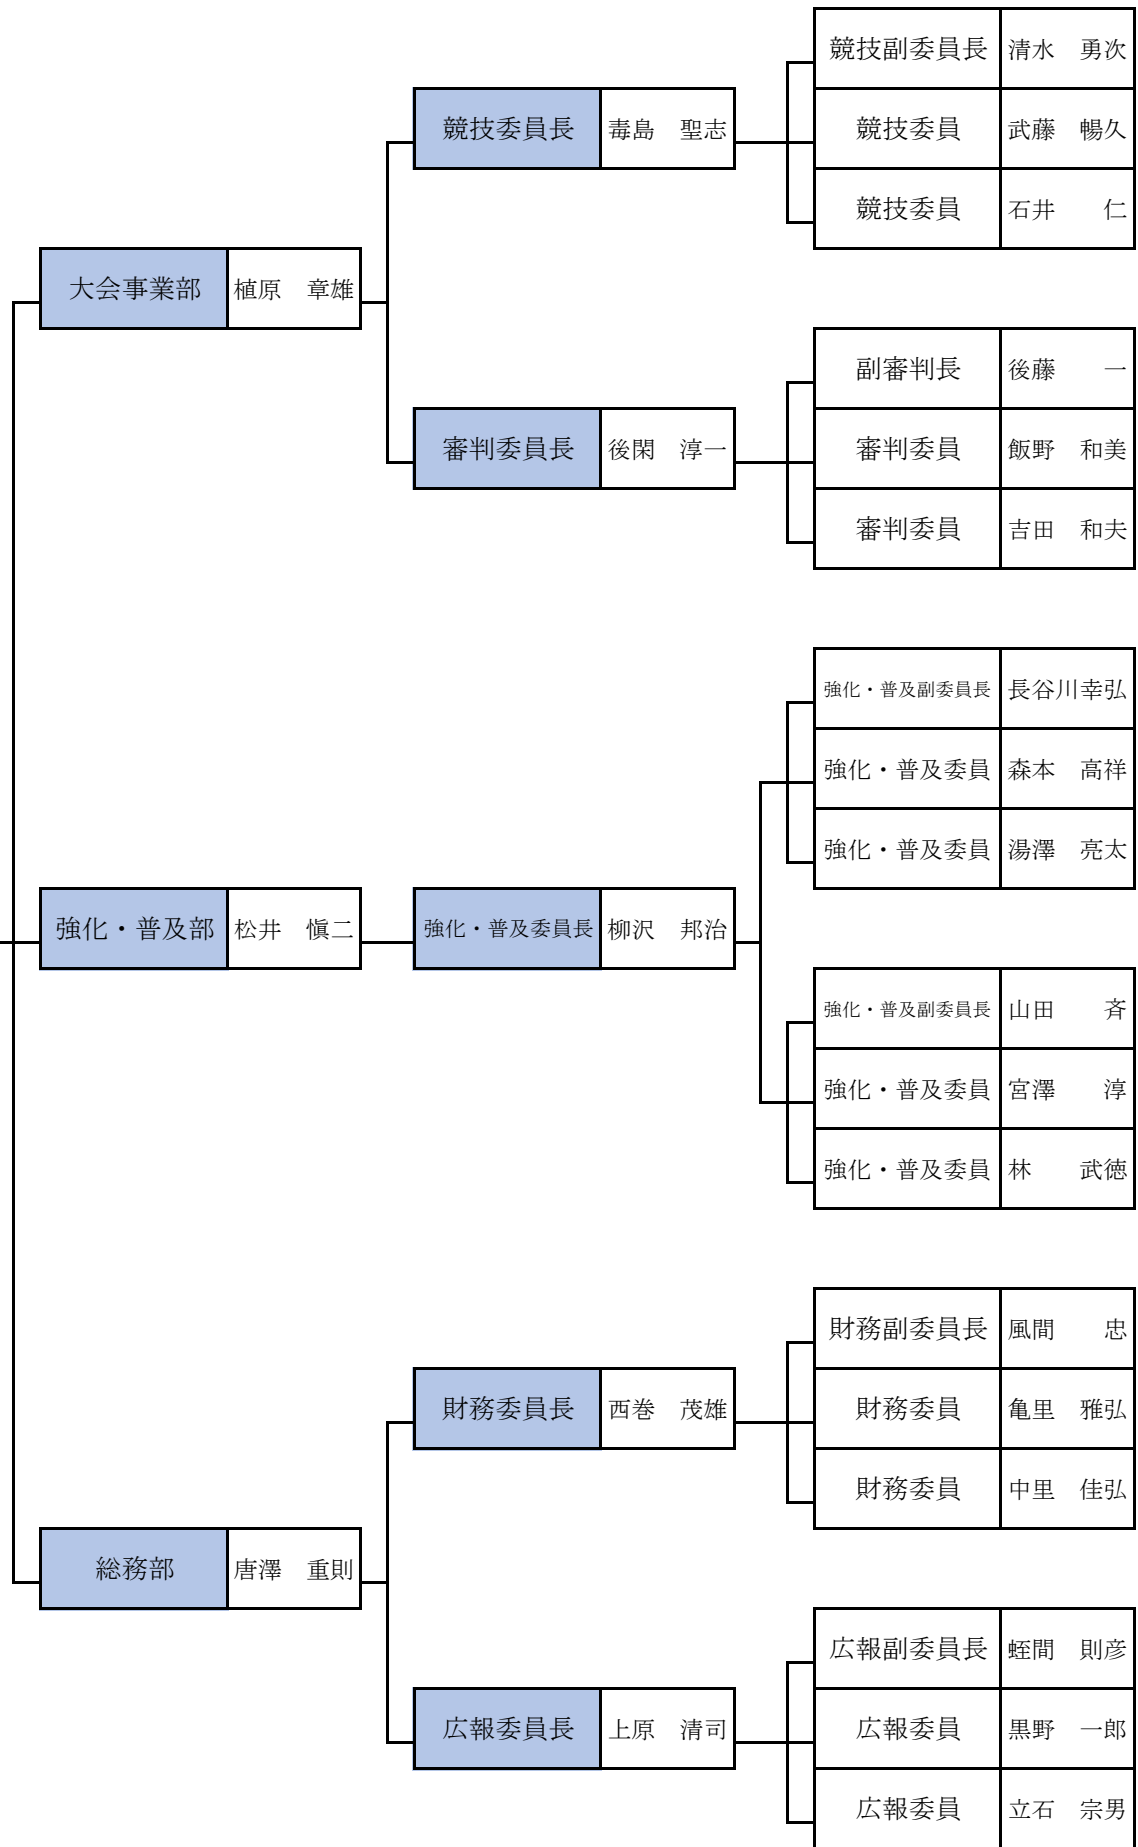

# 令和4・5年度一般社団法人群馬県卓球協会組織図

2022年4月24日

会長	茂木 暁至	名誉会長	高村二三男
副会長	植原 章雄	顧問	関山 満
副会長	松井 慎二	顧問	白石 博
副会長	唐澤 重則		
理事長	金井 肇	レディース部	
副理事長	上原 清司	部長	飯野 和美
副理事長	清水 勇次	副部长	飯田智代美
副理事長	毒島 聖志	副部长	松下恵理子
副理事長	長谷川幸弘	ラージボール部	
副理事長	林 武徳	部長	清水 勇次
事務局長	西巻 茂雄	副部长	赤石 三郎
事務局次長	風間 忠	委員	白石 博
監事	吉田 健一	委員	坂田 記
		委員	吉原 光政
		委員	野辺沼輝二
		委員	橋詰 毅

<b>社員総会</b>	<b>理事会</b>	<b>専門部</b>
<b>社員</b>	<b>理事・監事</b>	
松井 慎二	松井 慎二	石井 仁
植原 章雄	上原 清司	唐澤 重則
茂木 暁至	湯澤 亮太	黒野 一郎
橋詰 毅	植原 章雄	長谷川幸弘
深瀬 昌宏	西巻 茂雄	山田 斉
長谷川康三	茂木 暁至	蛭間 則彦
野辺沼輝二	金井 肇	林 武徳
永井 正治	毒島 聖志	飯野 和美
中里 修	後藤 一	清水 勇次
堀越 英雄	森本 高祥	宮澤 淳
引田 康二	柳沢 邦治	後閑 淳一
竹内 孝夫	亀里 雅弘	吉田 健一
新井 耕一	風間 忠	
水沼 一郎	中里 修	
林 武徳	吉田 和夫	
飯野 和美	立石 宗男	
清水 勇次	武藤 暢久	