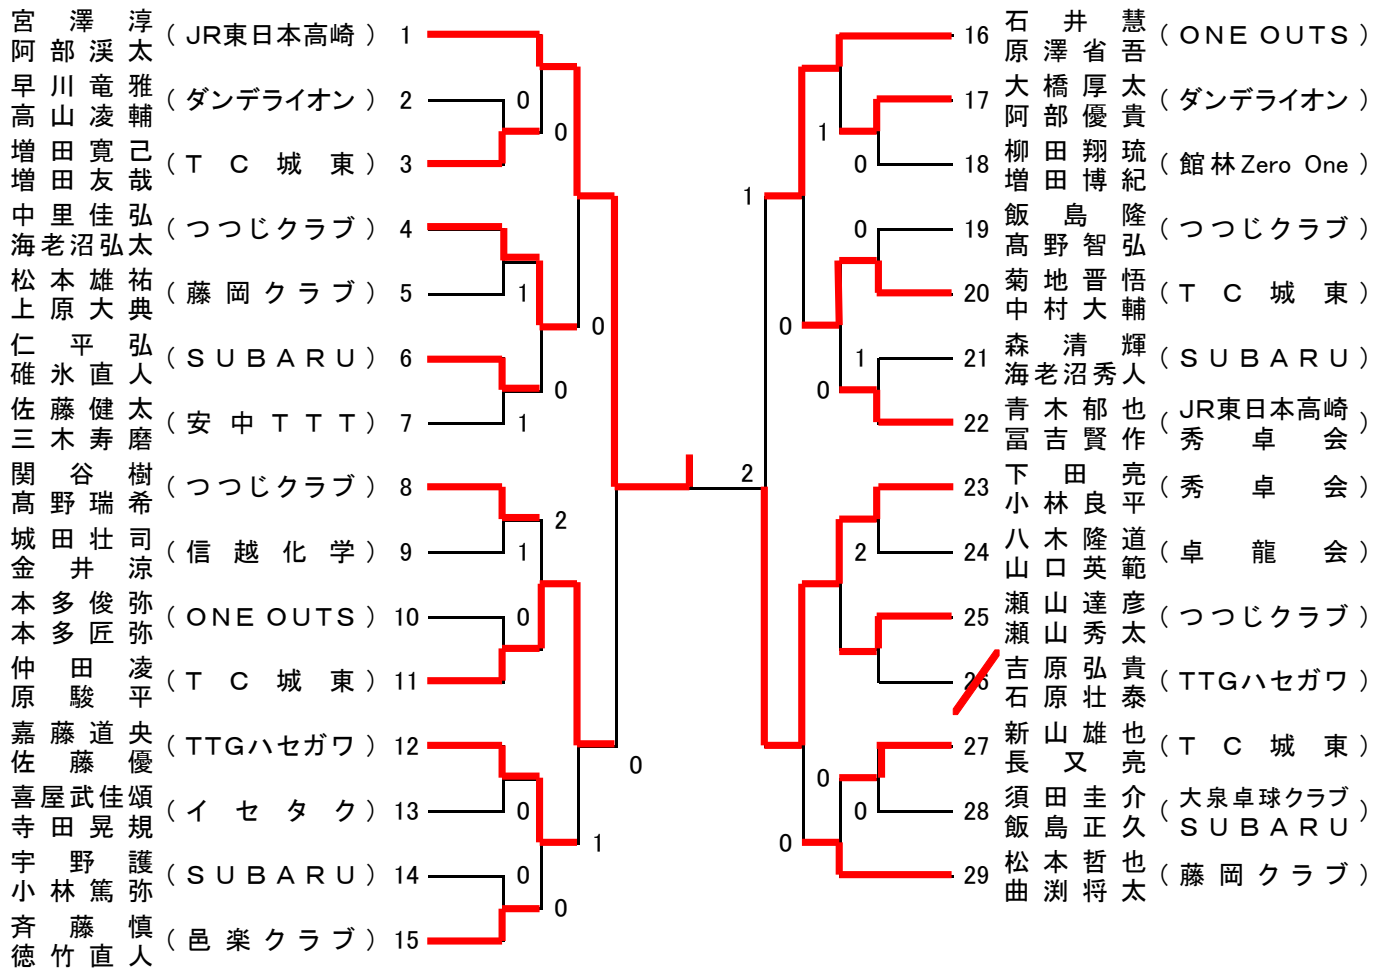

# 一般男子ダブルス (1~13コート)

# 男子サーティ (14・15コート)