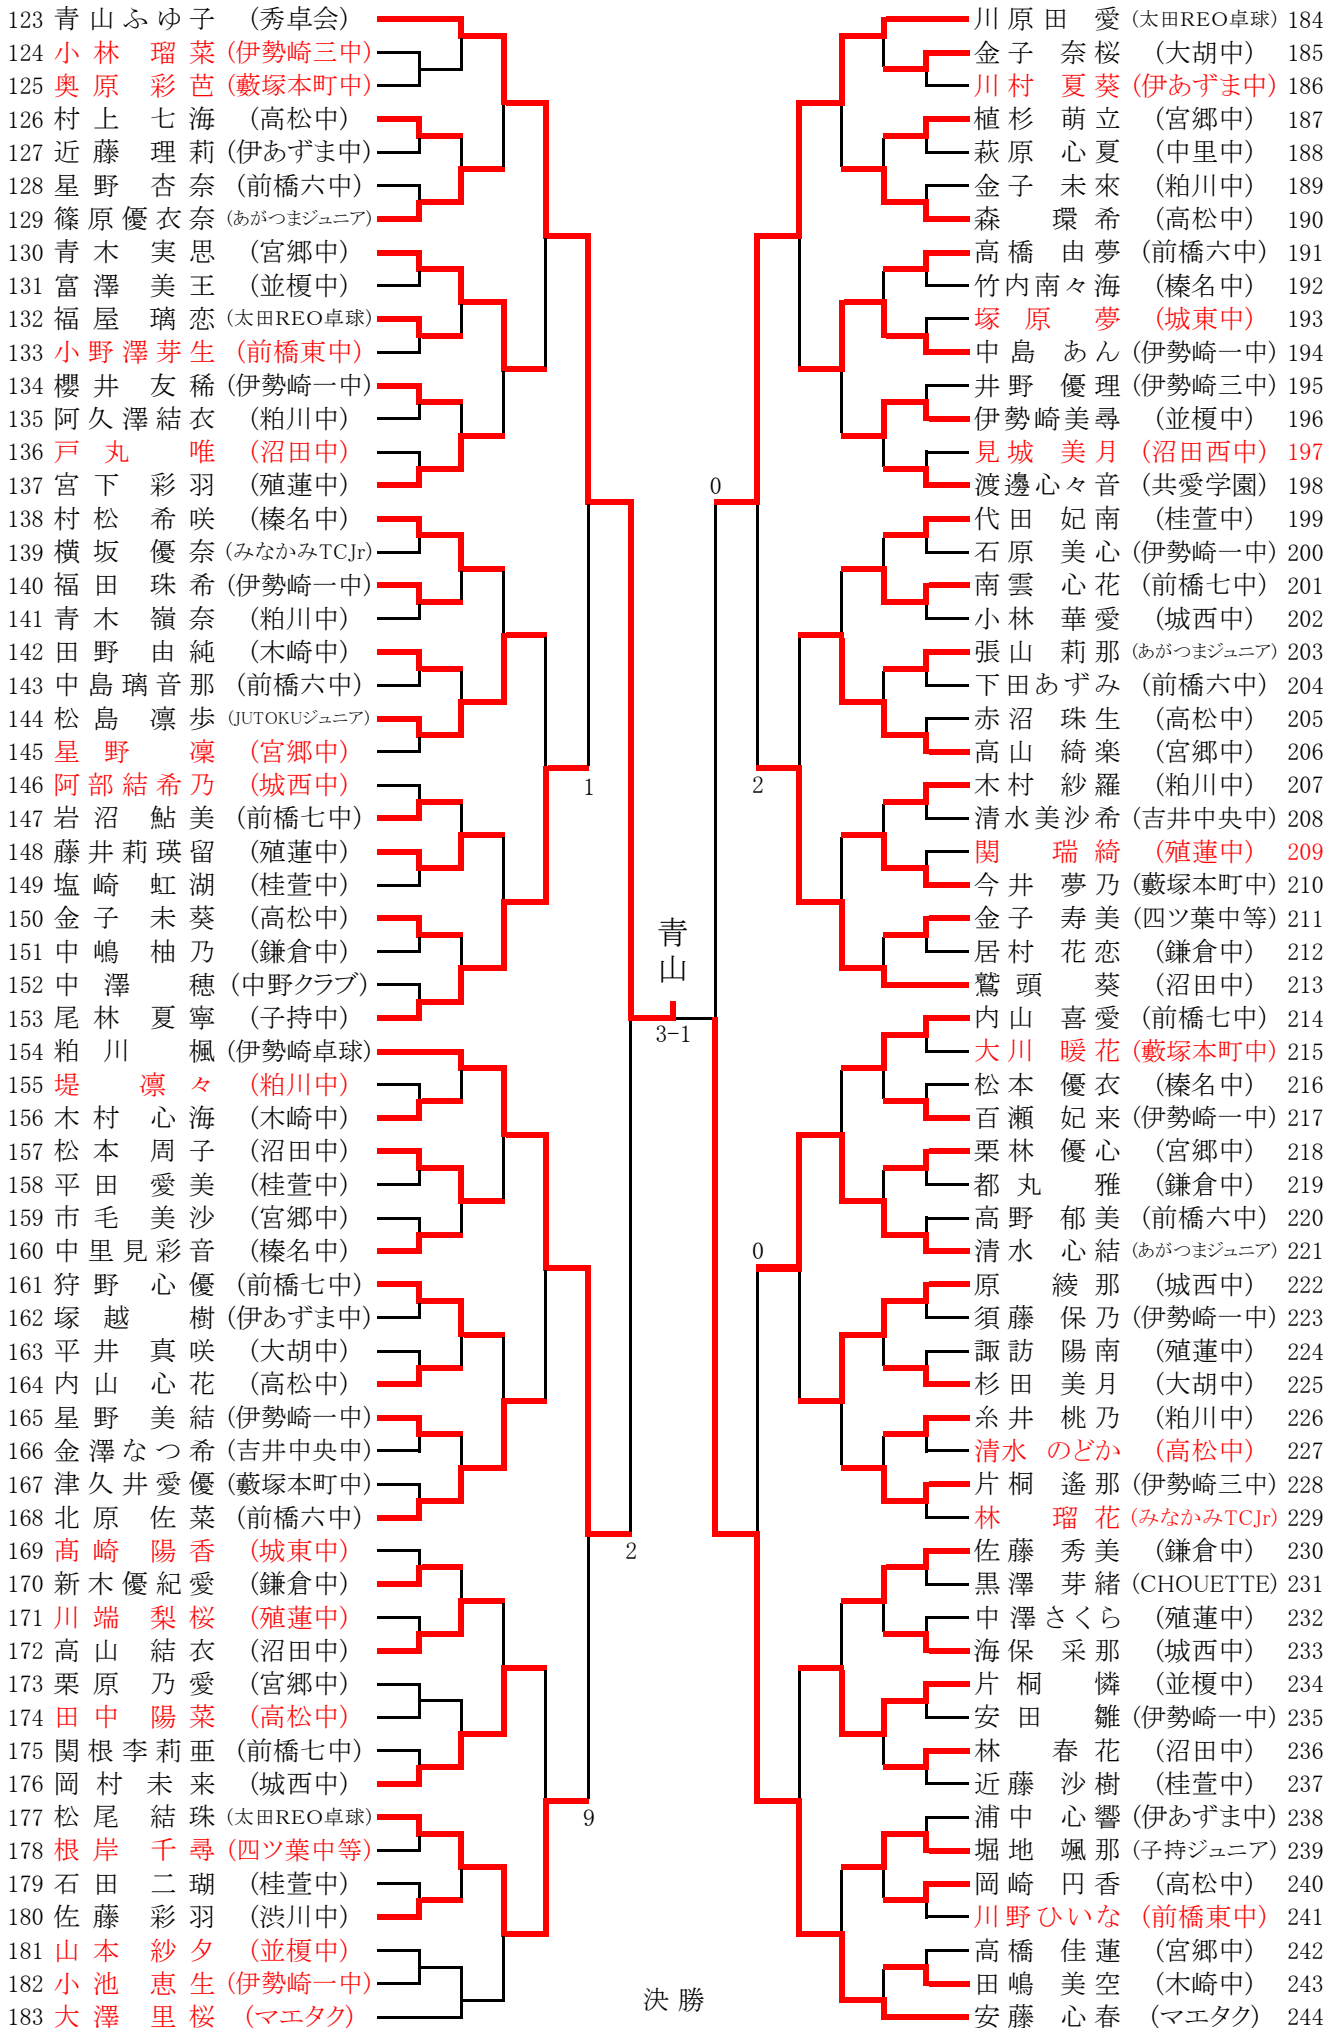

カデット女子 (2)

1.井上結楽(マエタク) 3(-3-3-5)0 青山ふゆ子 (秀卓会).123