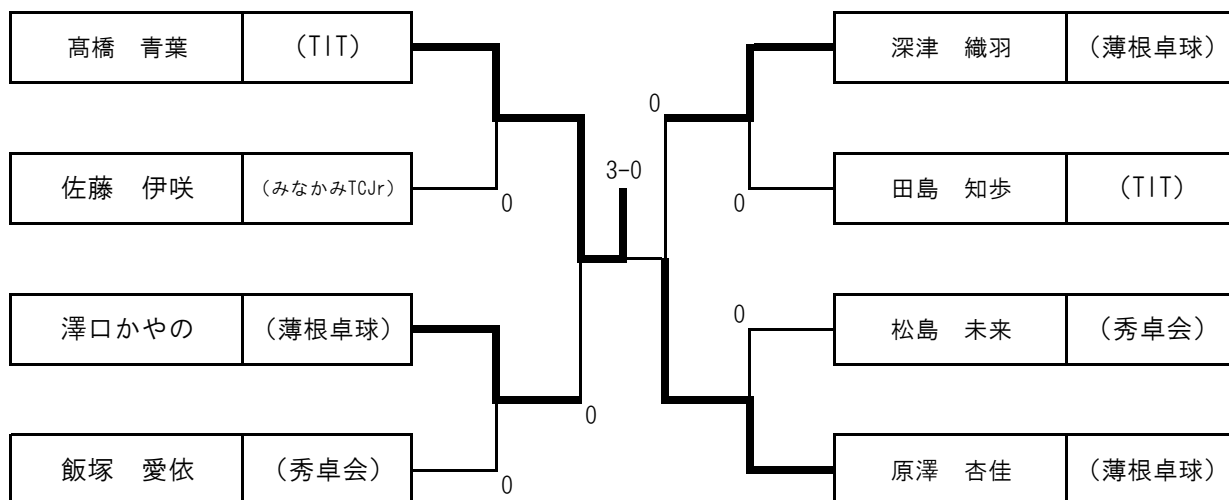

## 女子6年生以下（決勝トーナメント）

## 男子4年生以下（決勝リーグ）

		学年	武井 文哉	椿 陽翔	松下 泰三	中野 颯大	中山 暉雪	吉川 輝一	勝点	勝率	順位
1	武井 文哉 (中野クラブ)	4	☆	3-0	3-0	3-0	3-1	3-0	10		1
2	椿 陽翔 (太田RE0卓球)	4	0-3	☆	1-3	3-0	1-3	3-0	7		4
3	松下 泰三 (あがつまジュニア)	4	0-3	3-1	☆	3-0	1-3	3-0	8		3
4	中野 颯大 (中野クラブ)	4	0-3	0-3	0-3	☆	0-3	3-2	6		5
5	中山 暉雪 (太田RE0卓球)	4	1-3	3-1	3-1	3-0	☆	3-0	9		2
6	吉川 輝一 (ドリームジュニア)	4	0-3	0-3	0-3	2-3	0-3	☆	5		6