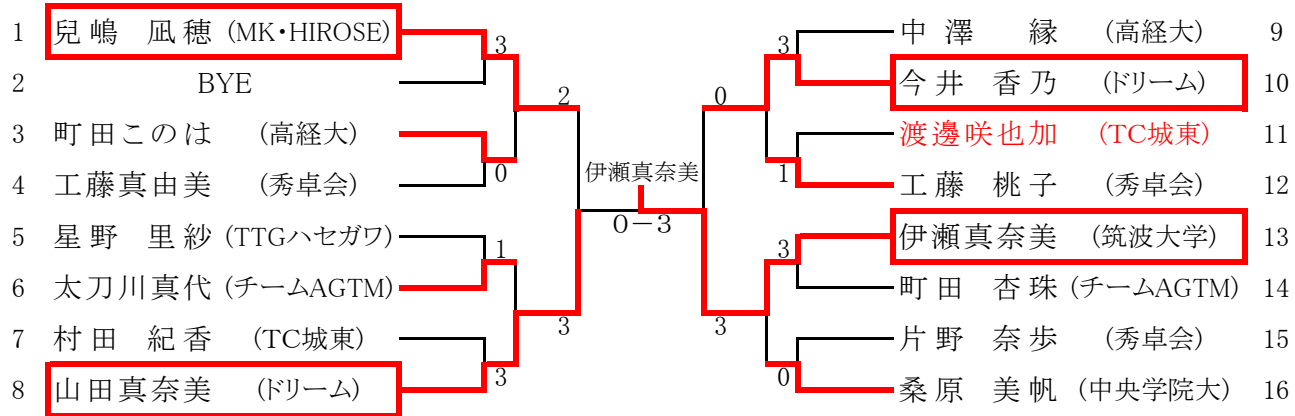

女子シングルス

女子 3 0

女子 4 0

	氏名	所属	坂田 裕子	梶塚 和恵	伊瀬裕美子	勝:敗	順位
1	坂田 裕子	(卓龍会)	/	2-3	0-3	0-2	3
2	梶塚 和恵	(卓龍会)	3-2	/	0-3	1-1	2
3	伊瀬裕美子	(卓龍会)	3-0	3-0	/	2-0	1

女子 5 0

川村 美奈 (あづまクラブ)

女子 6 0 L

	氏名	所属	越塚 明美	黒澤るり子	吉澤 眞弓	勝:敗	順位
1	越塚 明美	(桜林クラブ)	/	1-3	0-3	0-2	3
2	黒澤るり子	(藤岡クラブ)	3-1	/	3-2	2-0	1
3	吉澤 眞弓	(藤岡クラブ)	3-0	2-3	/	1-1	2