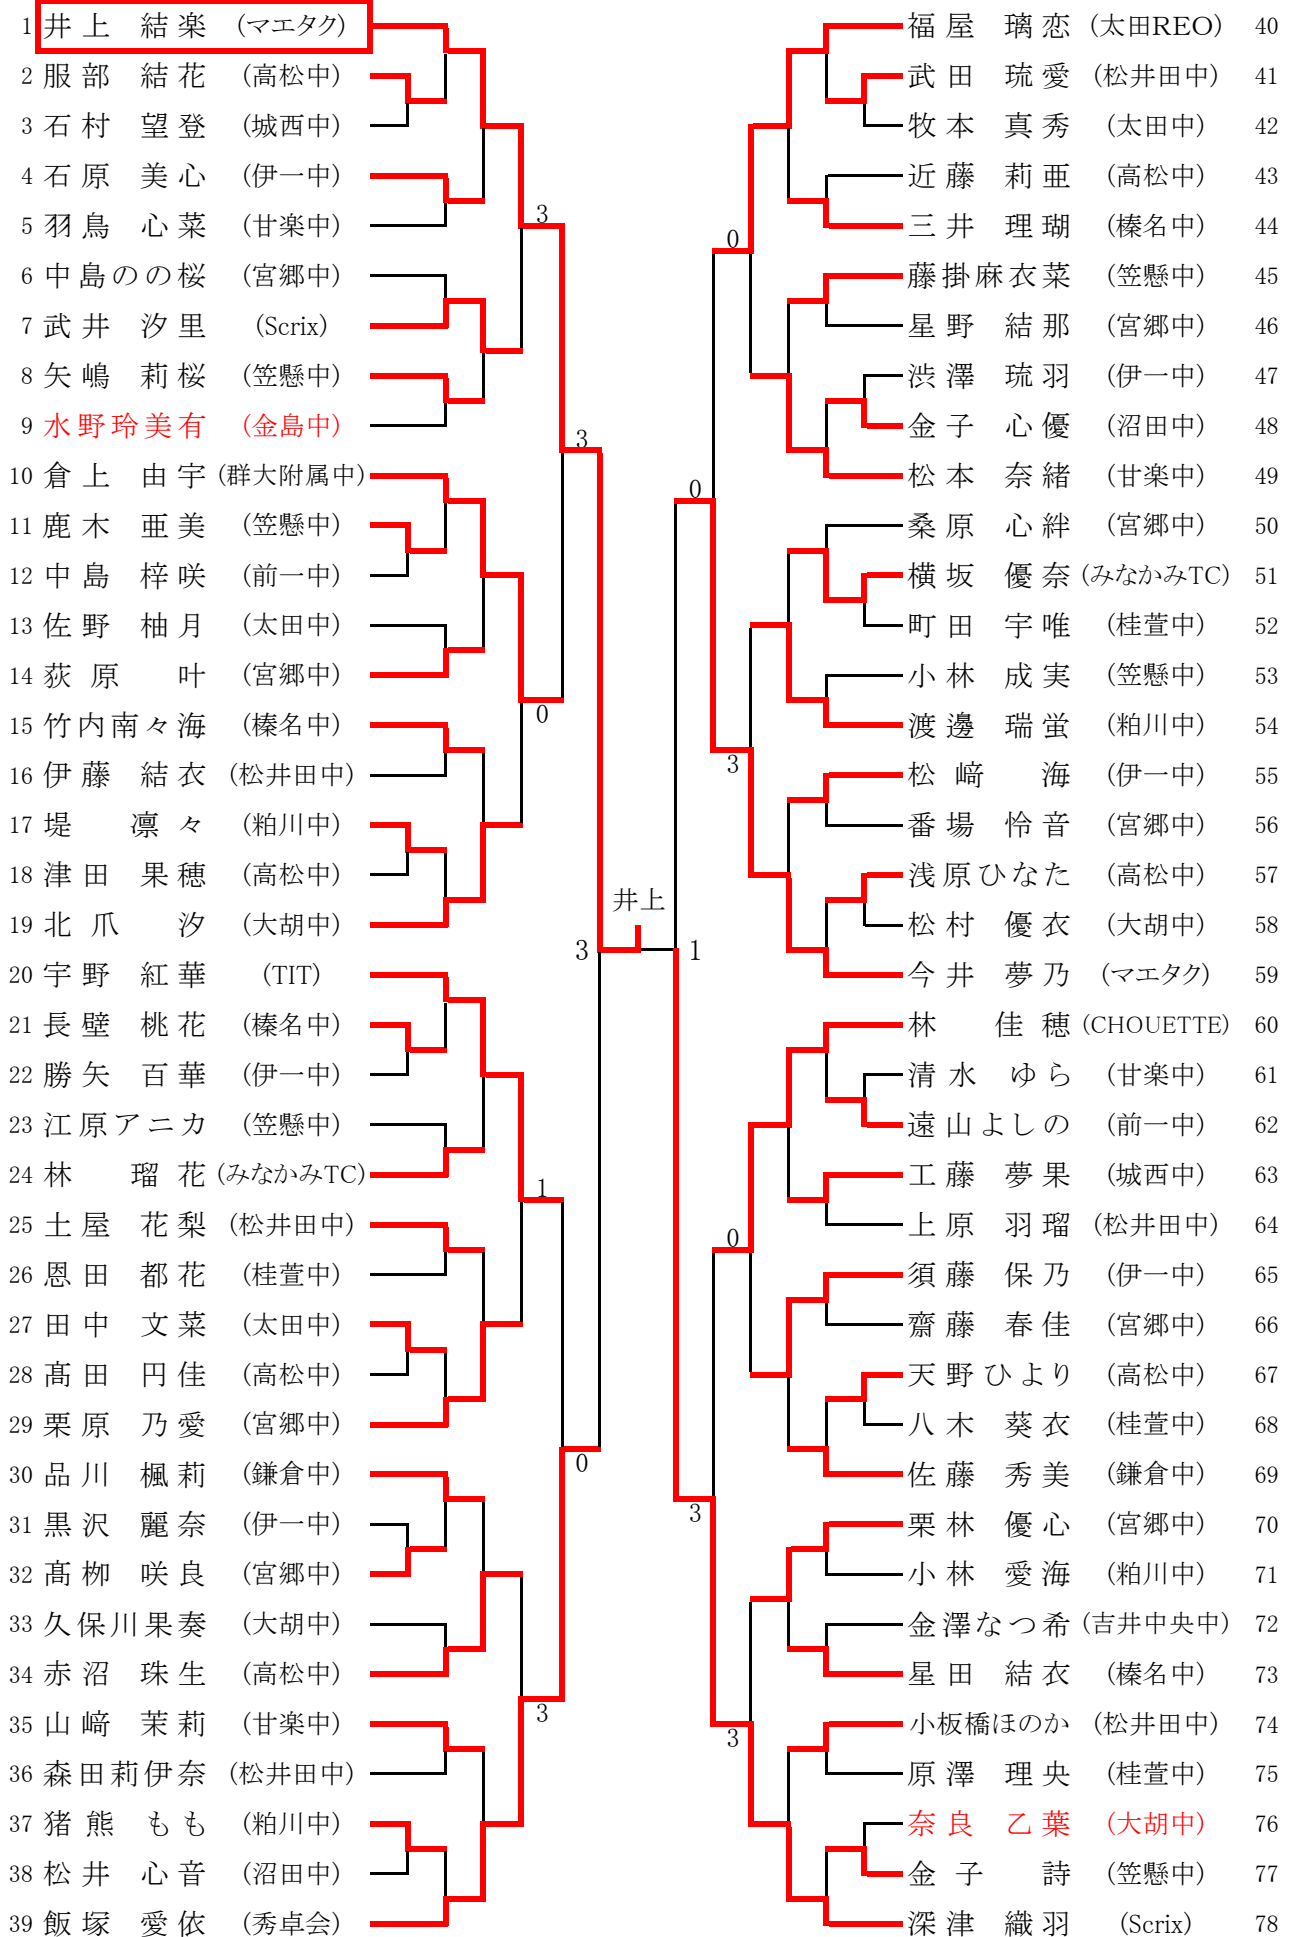

カデット女子 (1)

決勝

1 井上 結楽 (マエタク)

3-0

井上 莉緒 (マエタク)

79

カデット女子 (2)

79	井上 莉緒 (マエタク)	118	内山 陽愛 (秀卓会)
80	堀越 心春 (宮郷中)	119	佐藤陽菜乃 (榛名中)
81	清水美沙希 (吉井中央中)	120	中嶋 柚乃 (鎌倉中)
82	石田 二瑚 (桂萱中)	121	川島来々夏 (大胡中)
83	村上 結咲 (高松中)	122	高木 媛 (甘楽中)
84	星野 世莉 (伊一中)	123	武田 菜帆 (松井田中)
85	浅野瑚葉里 (太田中)	124	平 みゆき (高松中)
86	青木 嶺奈 (粕川中)	125	金子 未来 (粕川中)
87	八木 弓琉 (大胡中)	126	諏訪 花怜 (笠懸中)
88	新井 優月 (神流中里中)	127	黒澤 千鶴 (宮郷中)
89	天田莉衣咲 (甘楽中)	128	朝稻 祐衣 (高松中)
90	戸丸 唯 (沼田中)	129	栞原 悠花 (伊一中)
91	齊藤 ひより (宮郷中)	130	斎藤 綾音 (宮郷中)
92	後藤 未羽 (高松中)	131	大澤 心海 (笠懸中)
93	松井舞璃菜 (松井田中)	132	小林 優奈 (松井田中)
94	内山 喜愛 (秀卓会)	133	佐藤 伊咲 (Scrix)
95	根本 陽愛 (伊一中)	134	山下夕朱紀 (桂萱中)
96	飯塚 音澄 (笠懸中)	135	佐藤 りお (太田中)
97	福田みのり (TIT)	136	高橋結衣花 (前一中)
98	松尾 結珠 (太田REO)	137	加藤このみ (マエタク)
99	赤尾 凜乃 (榛名中)	138	川崎 樹音 (太田REO)
100	堀口 栞那 (甘楽中)	139	中曽根朋寧 (高松中)
101	佐藤 柚里 (高松中)	140	島田 まりな (宮郷中)
102	奥沢 美優 (共愛)	141	小澤 実奈 (大胡中)
103	近藤 沙樹 (桂萱中)	142	高橋 柚衣 (金島中)
104	清水 桃歌 (松井田中)	143	松嶋 ころも (笠懸中)
105	増山 琴音 (宮郷中)	144	小池 恵生 (伊一中)
106	飯山莉央奈 (笠懸中)	145	金子美唯菜 (松井田中)
107	北爪 那奈 (大胡中)	146	中澤 穂 (中野クラブ)
108	中澤 楓 (松井田中)	147	村松 希咲 (榛名中)
109	中村 日咲 (高松中)	148	黒澤 芽緒 (CHOUETTE)
110	石原 莓奈 (みなかみTC)	149	河野玲緒奈 (宮郷中)
111	角田 心奈 (鎌倉中)	150	須藤 結衣 (粕川中)
112	森田 有紀 (宮郷中)	151	岩崎 結菜 (前一中)
113	小林 華愛 (城西中)	152	島田 采奈 (城西中)
114	中曽根芽衣 (粕川中)	153	林 春花 (沼田中)
115	田中 莓 (前一中)	154	大月 美羽 (桂萱中)
116	宮下 絆名 (伊一中)	155	秋山 結愛 (甘楽中)
117	澤口かやの (Scrix)	156	金井 愛莉 (みなかみTC)