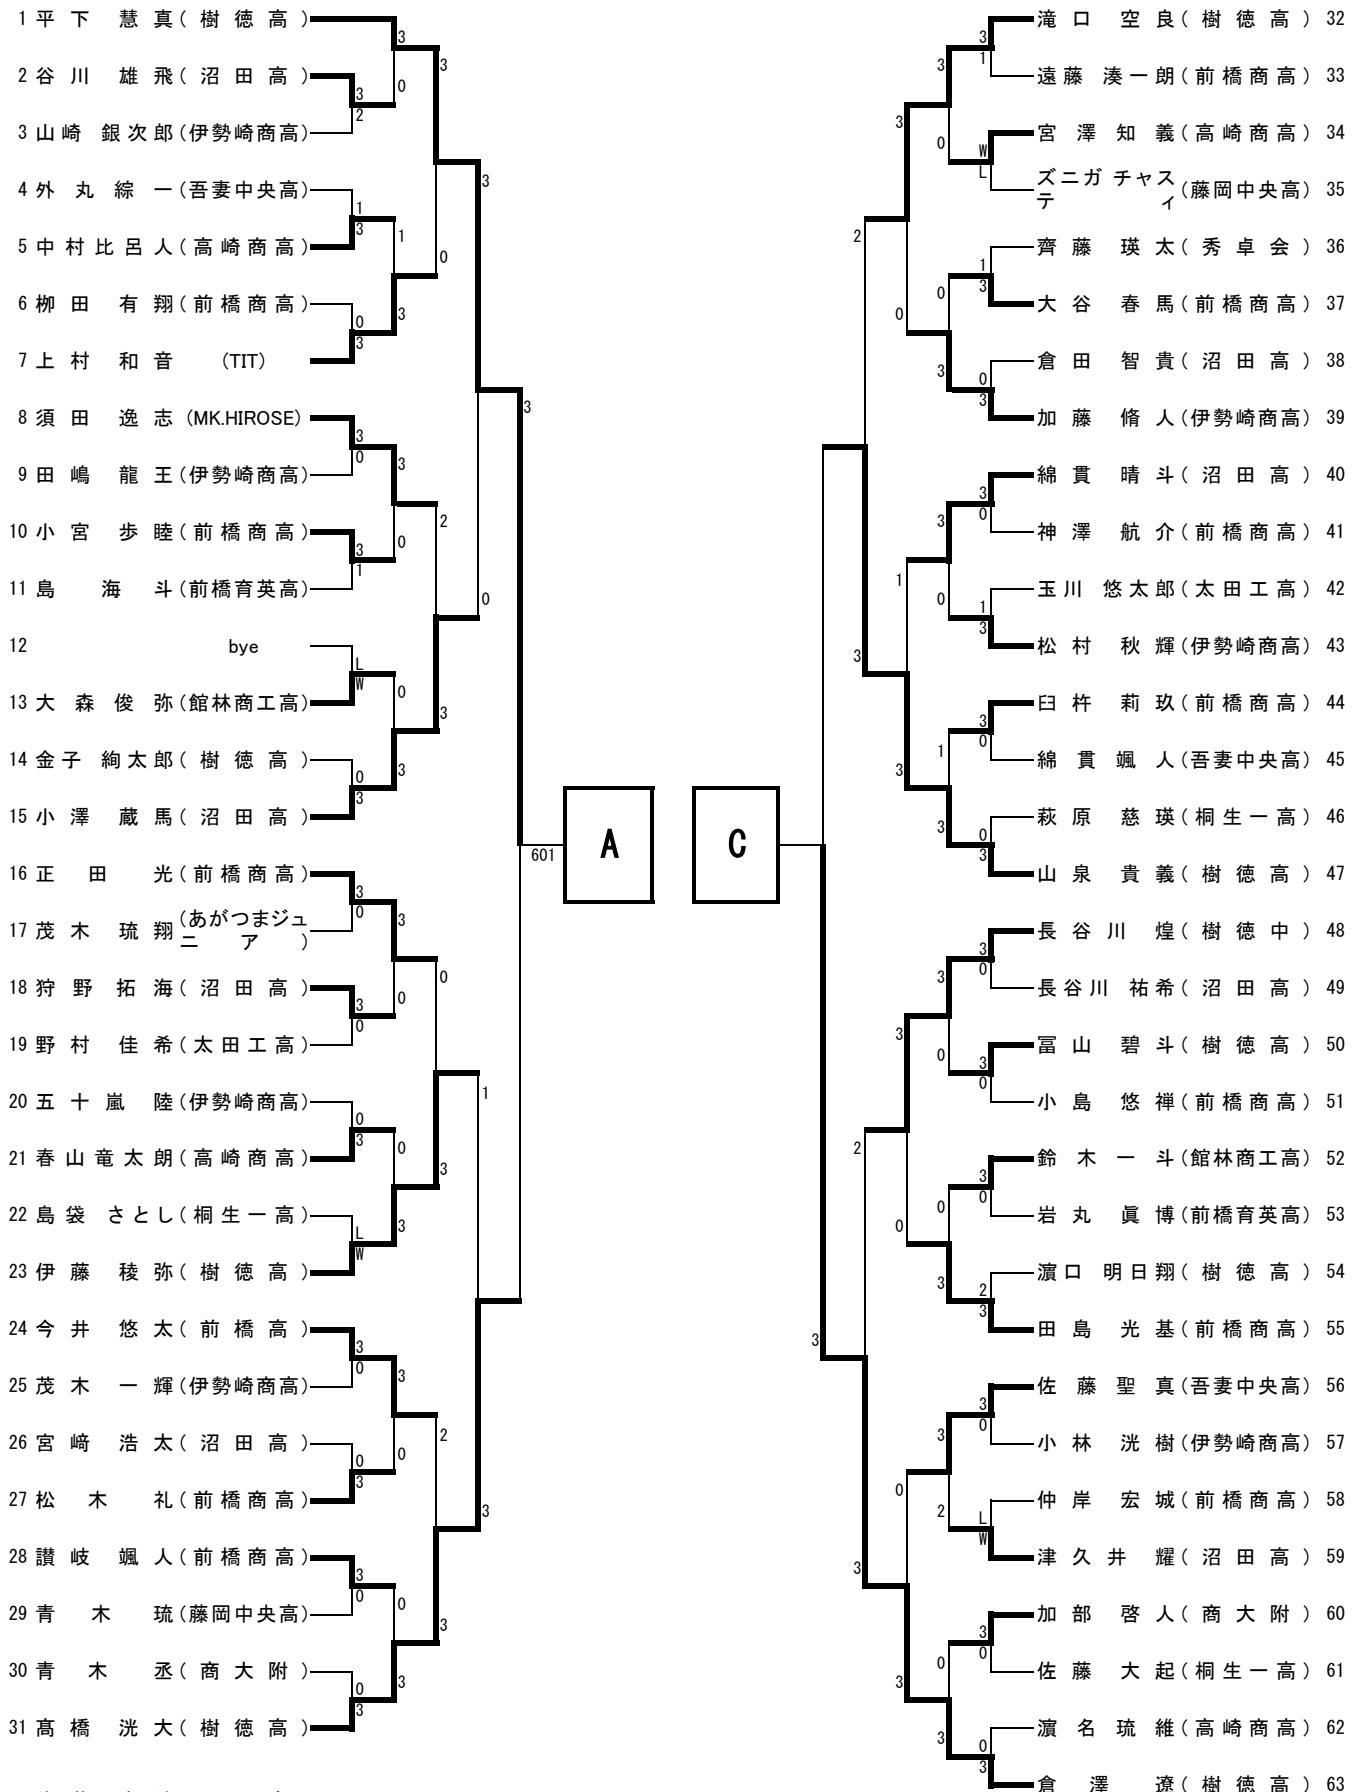

少年男子（一次）（1）訂正版

後藤 嘉希 (沼田高)
 長尾 咲陽人 (沼田高) は二次選考会からの出場とします。

少年男子（一次）（2）