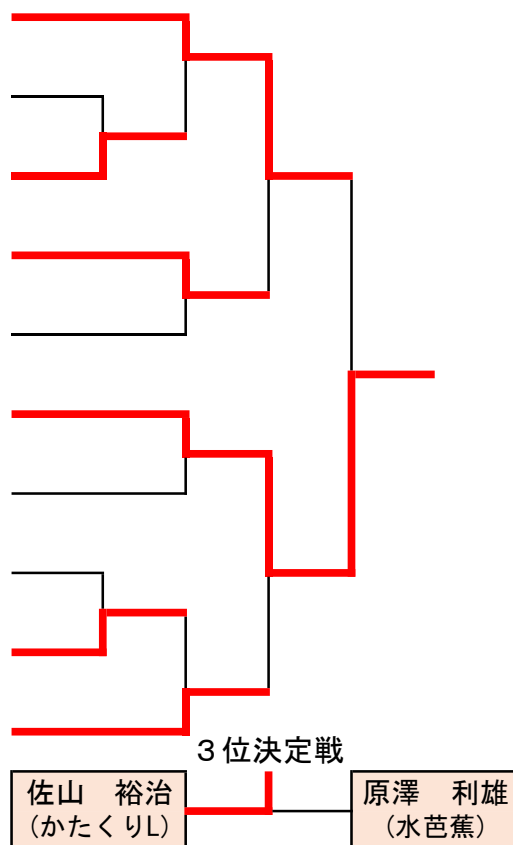

②男子シングルス(75歳以上)上位決勝トーナメント

■ 参戦選手

組-位

【1位~3位表彰】

1-1	赤石 三郎 (かたくりL)	鵜澤 英三 (T.T下平)	戸井田房晴 (太田ラージ)	中島 好男 (邑楽ラージ)
2-2	原澤 利雄 (水芭蕉)	新井 吉之 (梅田新卓球)	倉林 滋雄 (桐栄会)	相崎 文夫 (太田ラージ)
3-2	塩田 武志 (TOCHIGI)	山田 恵介 (桜木ラージ)	小池 光司 (T.T下平)	桑野 征夫 (大泉グリーン)
5-1	吉原 光政 (DFC)	佐山 裕治 (かたくりL)	山口 憲司 (卓桜会)	栗原 稔 (KDクラブ)
4-1	石坂 一美 (水芭蕉)	中島 英夫 (ORANGE)	山口 三郎 (LMC)	米重 金吾 (おしらーじ)
3-1	塩田 武志 (TOCHIGI)	山田 恵介 (桜木ラージ)	小池 光司 (T.T下平)	桑野 征夫 (大泉グリーン)
5-2	吉原 光政 (DFC)	佐山 裕治 (かたくりL)	山口 憲司 (卓桜会)	栗原 稔 (KDクラブ)
4-2	石坂 一美 (水芭蕉)	中島 英夫 (ORANGE)	山口 三郎 (LMC)	米重 金吾 (おしらーじ)
1-2	赤石 三郎 (かたくりL)	鵜澤 英三 (T.T下平)	戸井田房晴 (太田ラージ)	中島 好男 (邑楽ラージ)
2-1	原澤 利雄 (水芭蕉)	石原 保雄 (足尾クラブ)	倉林 滋雄 (桐栄会)	相崎 文夫 (太田ラージ)