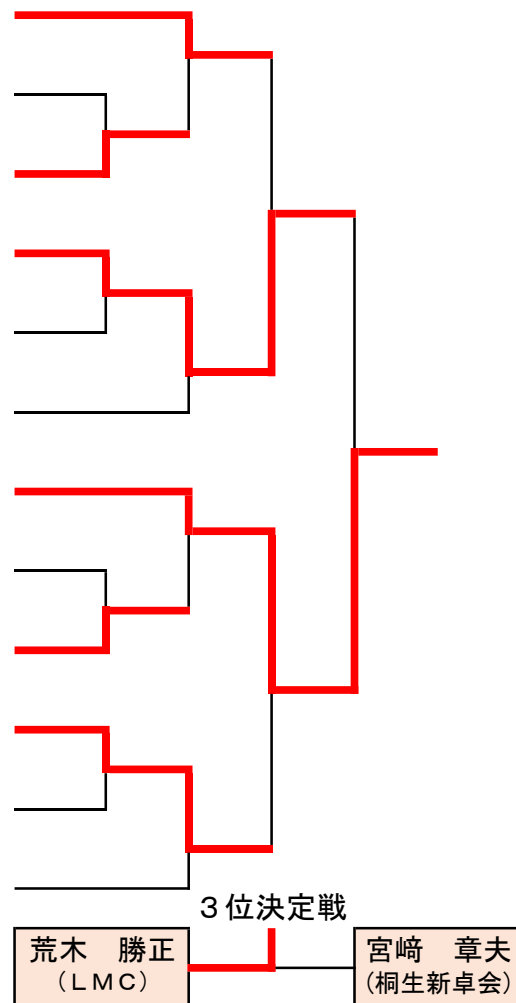

①男子シングルス(80歳以上)上位決勝トーナメント

参戦選手

組-位 【1位~3位(決定戦)表彰】

1-1	荒木 勝正 (LMC)	稲葉 秀雄 (かたくりL)	瀬尾 弘 (邑楽ラージ)	
3-2	大沢 正明 (みやま)	大橋 勝巳 (けやき)	岡田 迪 (桐生新卓会)	石川 勇 (三野谷TTC)
6-2	白瀧 禎之 (かたくりL)	高瀬新一郎 (FTC)	金垣富士男 (卓桜会)	高草木 実 (桐生新卓会)
5-1	山田 誠一 (ドリ-ムLC)	宮崎 章夫 (桐生新卓会)	巴 昭壽 (卓桜会)	新井 昭男 (炎友クラブ)
2-2	黒澤喜久美 (はるなラージ)	吉田 千歳 (伊勢崎ラージ)	権守日出海 (桐生新卓会)	
4-1	金井 謙次 (すずかけ21)	角田 光 (MRC)	飯塚 千明 (伊勢崎ラージ)	
3-1	大沢 正明 (みやま)	大橋 勝巳 (けやき)	岡田 迪 (桐生新卓会)	石川 勇 (三野谷TTC)
1-2	荒木 勝正 (LMC)	稲葉 秀男 (かたくりL)	瀬尾 弘 (邑楽ラージ)	
6-1	白瀧 禎之 (かたくりL)	高瀬新一郎 (FTC)	金垣富士男 (卓桜会)	高草木 実 (桐生新卓会)
5-2	山田 誠一 (ドリ-ムLC)	宮崎 章夫 (桐生新卓会)	巴 昭壽 (卓桜会)	新井 昭男 (炎友クラブ)
4-2	金井 謙次 (すずかけ21)	角田 光 (MRC)	飯塚 千明 (伊勢崎ラージ)	
2-1	黒澤喜久美 (はるなラージ)	吉田 千歳 (伊勢崎ラージ)	権守日出海 (桐生新卓会)	

①男子シングルス(80歳以上)下位決勝トーナメント

組-位 【1~2位表彰】

1-3	荒木 勝正 (LMC)	稲葉 秀雄 (かたくりL)	瀬尾 弘 (邑楽ラージ)	
3-4	大沢 正明 (みやま)	大橋 勝巳 (けやき)	岡田 迪 (桐生新卓会)	石川 勇 (三野谷TTC)
6-4	白瀧 禎之 (かたくりL)	高瀬新一郎 (FTC)	金垣富士男 (卓桜会)	高草木 実 (桐生新卓会)
5-3	山田 誠一 (ドリ-ムLC)	宮崎 章夫 (桐生新卓会)	巴 昭壽 (卓桜会)	新井 昭男 (炎友クラブ)
4-3	金井 謙次 (すずかけ21)	角田 光 (MRC)	飯塚 千明 (伊勢崎ラージ)	
3-3	大沢 正明 (みやま)	大橋 勝巳 (けやき)	岡田 迪 (桐生新卓会)	石川 勇 (三野谷TTC)
6-3	白瀧 禎之 (かたくりL)	高瀬新一郎 (FTC)	金垣富士男 (卓桜会)	高草木 実 (桐生新卓会)
5-4	山田 誠一 (ドリ-ムLC)	宮崎 章夫 (桐生新卓会)	巴 昭壽 (卓桜会)	新井 昭男 (炎友クラブ)
2-3	黒澤喜久美 (はるなラージ)	吉田 千歳 (伊勢崎ラージ)	権守日出海 (桐生新卓会)	