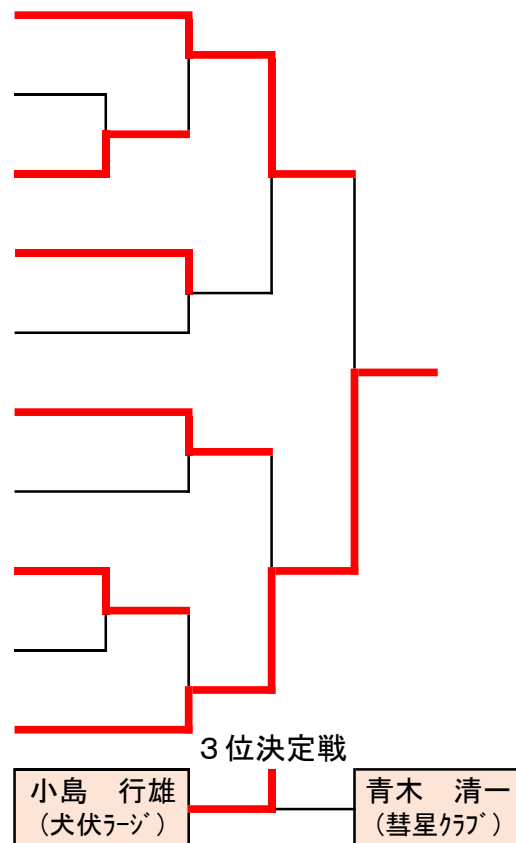

④男子シングルス(65歳以上)上位決勝トーナメント

参戦選手

組-位 【1~3位表彰】

1-1	小島 一彦 (ホブクラブ)	林 修司 (花ミズキ)	今井 清行 (卓桜会)	
2-2	高橋 伸之 (太田ラージ)	井上 輝男 (桜木ラージ)	攪上 安男 (梅田新卓球)	
3-2	小島 行雄 (犬伏ラージ)	引田 康二 (山田卓球クラブ)	斉藤 和弘 (桜木ラージ)	松田 俊之 (卓桜会)
5-1	青木 清一 (彗星クラブ)	内藤 達也 (桜木ラージ)	上野 亨 (太田ラージ)	瀬野 伸隆 (けやき)
4-1	永田 裕 (Team K)	鈴木 伸一 (かたくり)	桑原 啓一 (あいおいスポーツ)	須藤 新哉 (邑楽クラブ)
3-1	小島 行雄 (犬伏ラージ)	引田 康二 (山田卓球クラブ)	斉藤 和弘 (桜木ラージ)	松田 俊之 (卓桜会)
5-2	青木 清一 (彗星クラブ)	内藤 達也 (桜木ラージ)	上野 亨 (太田ラージ)	瀬野 伸隆 (けやき)
4-2	永田 裕 (Team K)	鈴木 伸一 (かたくり)	桑原 啓一 (あいおいスポーツ)	須藤 新哉 (邑楽クラブ)
1-2	小島 一彦 (ホブクラブ)	林 修司 (花ミズキ)	今井 清行 (卓桜会)	
2-1	高橋 伸之 (太田ラージ)	井上 輝男 (桜木ラージ)	攪上 安男 (梅田新卓球)