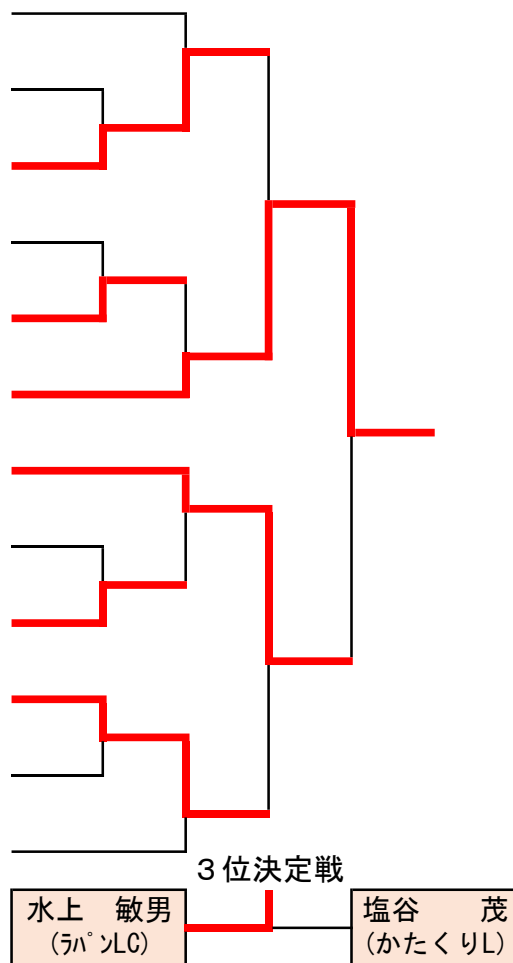

②男子シングルス(75歳以上)下位決勝トーナメント

組-位

【1~2位表彰】

1-3	赤石 三郎 (かたくりL)	鵜澤 英三 (T.T下平)	戸井田房晴 (太田ラージ)	中島 好男 (邑楽ラージ)
2-4	原澤 利雄 (水芭蕉)	新井 吉之 (梅田新卓球)	倉林 滋雄 (桐栄会)	相崎 文夫 (太田ラージ)
3-4	塩田 武志 (TOCHIGI)	山田 恵介 (桜木ラージ)	小池 光司 (T.T下平)	桑野 征夫 (大泉グリーン)
5-3	吉原 光政 (DFC)	佐山 裕治 (かたくりL)	山口 憲司 (卓桜会)	栗原 稔 (KDクラブ)
4-3	石坂 一美 (水芭蕉)	中島 英夫 (ORANGE)	山口 三郎 (LMC)	米重 金吾 (おしらーじ)
3-3	塩田 武志 (TOCHIGI)	山田 恵介 (桜木ラージ)	小池 光司 (T.T下平)	桑野 征夫 (大泉グリーン)
5-4	吉原 光政 (DFC)	佐山 裕治 (かたくりL)	山口 憲司 (卓桜会)	栗原 稔 (KDクラブ)
4-4	石坂 一美 (水芭蕉)	中島 英夫 (ORANGE)	山口 三郎 (LMC)	米重 金吾 (おしらーじ)
1-4	赤石 三郎 (かたくりL)	鵜澤 英三 (T.T下平)	戸井田房晴 (太田ラージ)	中島 好男 (邑楽ラージ)
2-3	原澤 利雄 (水芭蕉)	石原 保雄 (足尾クラブ)	倉林 滋雄 (桐栄会)	相崎 文夫 (太田ラージ)

③男子シングルス(70歳以上)上位決勝トーナメント

参戦選手

組-位

【1位~3位表彰】

1-1	小池與志雄 (みやま)	中村 辰巳 (皐月会)	石井 孝 (水芭蕉)	杉澤 久雄 (KDクラブ)
3-2	辻川 嘉彦 (TC城東)	石井 淳 (犬伏ラージ)	新井 京人 (かたくり)	新木 一二 (花ミズキ)
6-2	水上 敏男 (ラパソLC)	坂上 正進 (藤岡クラブ)	菱山 弘司 (尾島クラブ)	大竹 強平 (花ミズキ)
5-1	渡辺 富雄 (ドリムLC)	塩谷 茂 (かたくり)	山口 泰孝 (高崎卓楽会)	茂木 益幸 (花ミズキ)
2-2	川端 稔 (邑楽ラージ)	小林 修 (吹上卓球クラブ)	吉澤 善一 (伊勢崎ラージ)	
4-1	小林 猛 (ホブクラブ)	橋本 宗男 (犬伏ラージ)	吉間 常明 (三野谷TTC)	信沢 正博 (花ミズキ)
3-1	辻川 嘉彦 (TC城東)	石井 淳 (犬伏ラージ)	新井 京人 (かたくり)	新木 一二 (花ミズキ)
1-2	小池與志雄 (みやま)	中村 辰巳 (皐月会)	石井 孝 (水芭蕉)	杉澤 久雄 (KDクラブ)
6-1	水上 敏男 (ラパソLC)	坂上 正進 (藤岡クラブ)	菱山 弘司 (尾島クラブ)	大竹 強平 (花ミズキ)
5-2	渡辺 富雄 (ドリムLC)	塩谷 茂 (かたくり)	山口 泰孝 (高崎卓楽会)	茂木 益幸 (花ミズキ)
4-2	小林 猛 (ホブクラブ)	橋本 宗男 (犬伏ラージ)	吉間 常明 (三野谷TTC)	信沢 正博 (花ミズキ)
2-1	川端 稔 (邑楽ラージ)	小林 修 (吹上卓球クラブ)	吉澤 善一 (伊勢崎ラージ)	