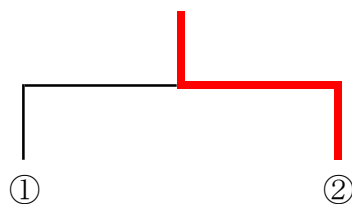

混合ダブルス

①ブロック

	川村 設夫 川村 美奈	関 孝男 仁井 綾美	小澤 輝斗 小澤 凜々	渡辺 栄 渡辺 かつみ	得 点	順 位
川村 設夫 (あづまクラブ) 川村 美奈 (あづまクラブ)		3-1	3-1	キ	2-0	1
関 孝男 (上里クラブ) 仁井 綾美 (iruiru club)	1-3		3-0	キ	1-1	2
小澤 輝斗 (APH) 小澤 凜々 (APH)	1-3	0-3		キ	0-2	3
渡辺 栄 (odd) 渡辺 かつみ (odd)	キ	キ	キ		-	

②ブロック

	佐藤 蒼真 佐藤伊桜里	山田 吉秀 茨原貴美子	関根 大和 関根純里和	得 点	順 位
佐藤 蒼真 (吾妻中央高校) 佐藤伊桜里 (吾妻中央高校)		2-3	3-0	1-1	2
山田 吉秀 (ジャンブルTM) 茨原貴美子 (ジャンブルTM)	3-2		3-1	2-0	1
関根 大和 (TIT) 関根純里和 (TIT)	0-3	1-3		0-2	3

川村 設夫 (あづまクラブ)	山田 吉秀 (ジャンブルTM)
川村 美奈 (あづまクラブ)	茨原貴美子 (ジャンブルTM)