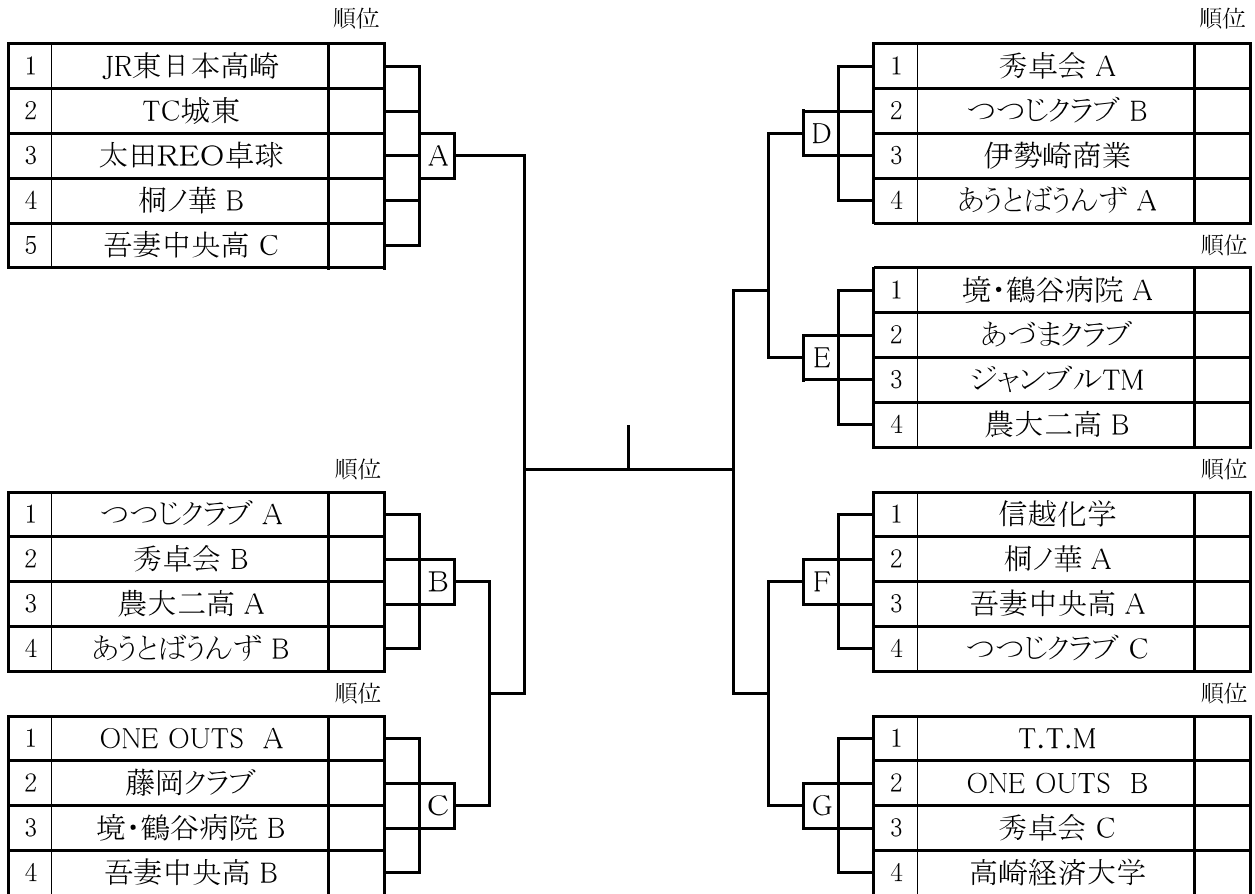

男子 順位別トーナメント (1位～3位)

男子 順位別トーナメント (4位～5位)

女子

	女子決勝リーグ	吾妻中央高校	秀卓会	つつじクラブ	勝敗	順位
1	吾妻中央高校	※				
2	秀卓会		※			
3	つつじクラブ			※		

男子 決勝トーナメント

男子 2位トーナメント

男子 3位トーナメント

男子 4位～5位トーナメント