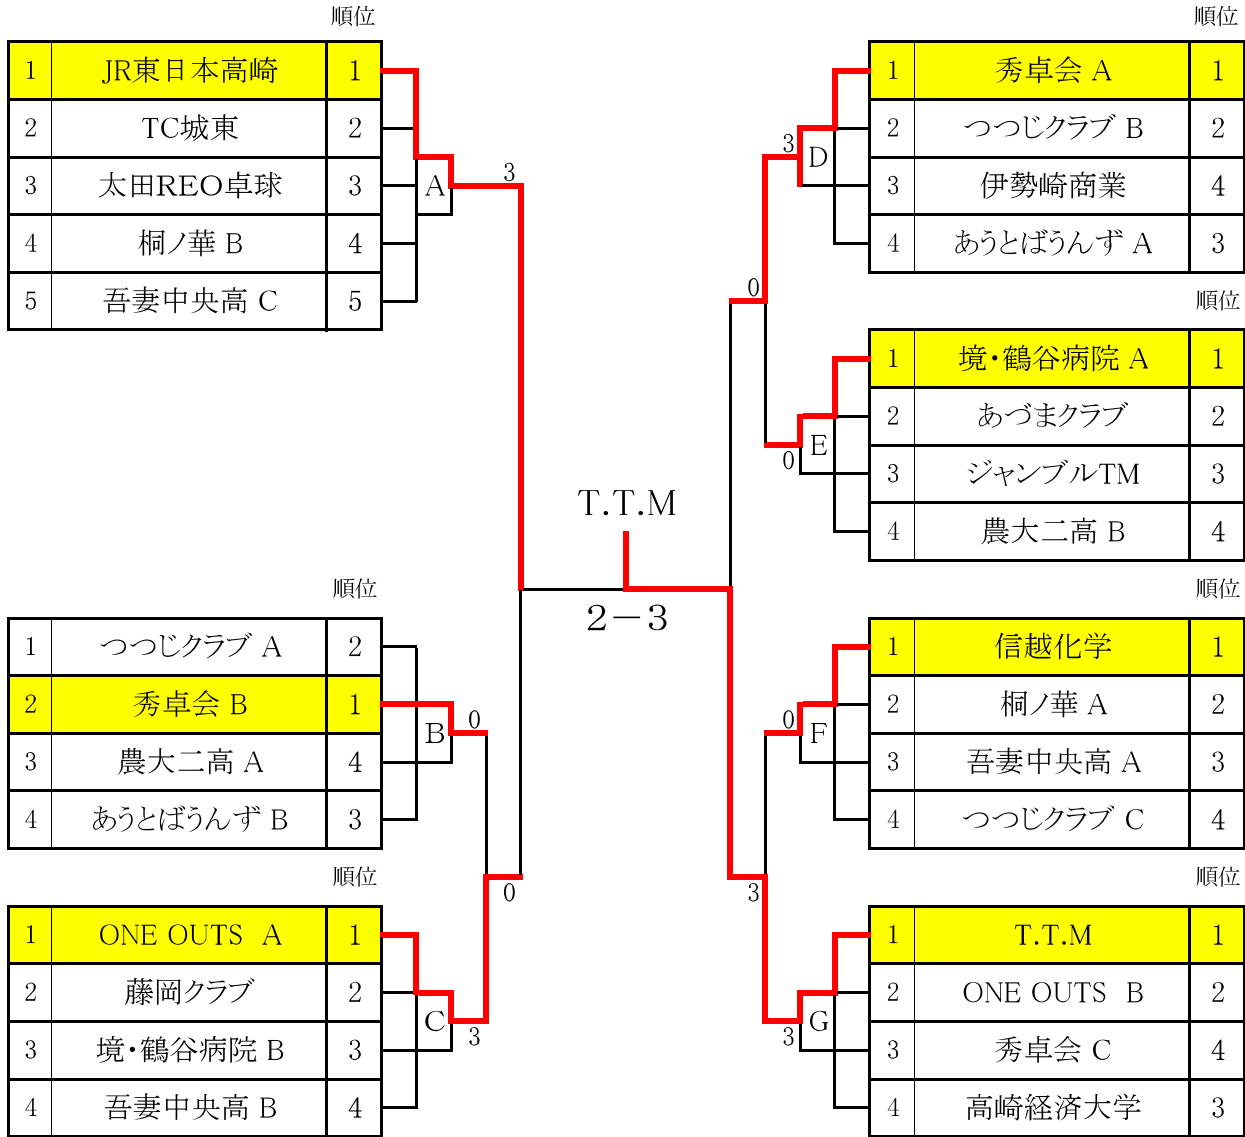

## 男子 決勝トーナメント

## 女子

女子決勝リーグ		吾妻中央高校	秀卓会	つつじクラブ	勝敗	順位
1	吾妻中央高校	※	2-3	3-0	1-1	2
2	秀卓会	3-2	※	3-0	2-0	1
3	つつじクラブ	0-3	0-3	※	0-2	3