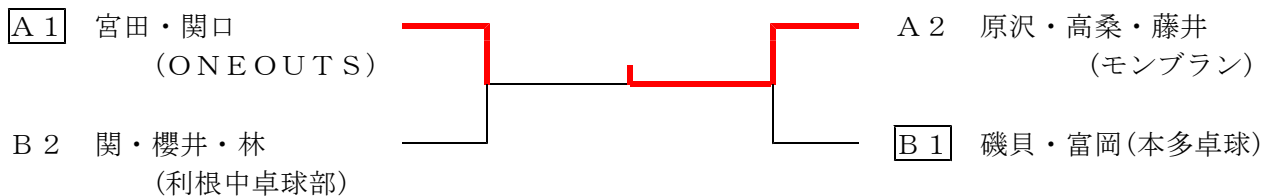

決勝トーナメント

水芭蕉クラス…高校生男子・一般上級者

豆知識③ 水芭蕉：国立公園となった「尾瀬」を代表する美しい花。なお、沼田は尾瀬の玄関口。

決勝トーナメント

桜クラス…高校生女子・一般女子

豆知識④ 桜：沼田市の木。長く厳しい冬を越え、春になるときれいな花を咲かせる。沼田公園が名所。

決勝リーグ

	選手名 (チーム名)	1	2	3	勝敗	順位
1	小林 麻美 石原 苺奈 横坂 優奈 (ONEOUTS)		0 - 2	1 - 2	0 - 2	3
2	進藤 春月 赤坂 美波 荻野 愛梨 (桐ノ華)	2 - 0		2 - 0	2 - 0	1
3	武井 京子 本田はるみ 黒岩 広子 (本多卓球)	2 - 1	0 - 2		1 - 1	2

吹割クラス…一般卓球愛好者

豆知識⑤ 吹割の滝：上毛カルタ「滝は吹割 片品溪谷」で歌われる雄大な滝。沼田市利根町に位置する。

決勝トーナメント

林檎クラス…卓球初心者

豆知識⑥ 林檎：昼夜の温度差が激しく四季のはっきりした沼田市の大自然が、美味しいりんごを生む。

決勝トーナメント

桔 梗クラス…ラージボール愛好者

豆知識⑦ 桔梗：沼田市の花。秋になると、つりがね形で5つに割れた青紫色の花を咲かせる。