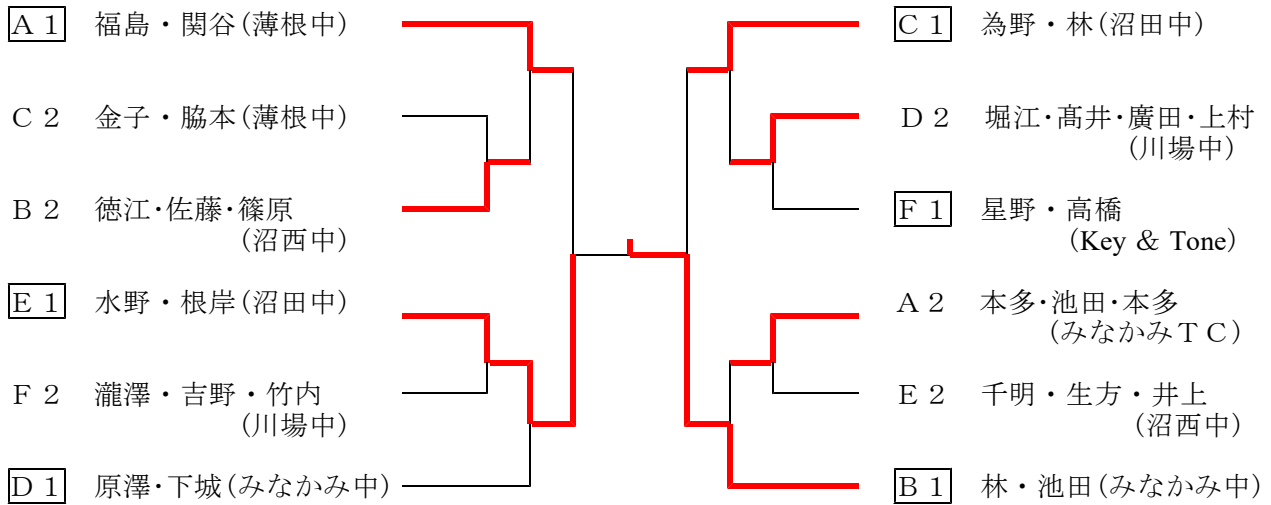

桔 梗クラス・・・ラージボール愛好者

優 勝 唐木 富雄・斉藤 一三 （水芭蕉）
準優勝 林 桂子・石井 幸子 （水芭蕉）
第3位 高橋 文彦・高橋 和美 （水芭蕉）

武尊クラス…小・中学生 男子

豆知識① 武尊山：みなかみ町、川場村、片品村の境に位置する標高2,158mの山。山頂近くに日本武尊の像が立つ。

決勝トーナメント

谷川クラス…小・中学生 女子

豆知識② 谷川岳：上毛カルタ「水上 谷川 スキーと登山」で知られる、みなかみ町に位置する標高1,977mの山。

決勝トーナメント

水芭蕉クラス…高校生男子・一般上級者

豆知識③ 水芭蕉：国立公園となった「尾瀬」を代表する美しい花。なお、沼田は尾瀬の玄関口。

決勝トーナメント

桜クラス…高校生女子・一般女子

豆知識④ 桜：沼田市の木。長く厳しい冬を越え、春になるときれいな花を咲かせる。沼田公園が名所。

決勝リーグ

	選手名 (チーム名)	1	2	3	勝敗	順位
1	小林 麻美 石原 苺奈 横坂 優奈 (ONEOUTS)		0 - 2	1 - 2	0 - 2	3
2	進藤 春月 赤坂 美波 荻野 愛梨 (桐ノ華)	2 - 0		2 - 0	2 - 0	1
3	武井 京子 本田はるみ 黒岩 広子 (本多卓球)	2 - 1	0 - 2		1 - 1	2