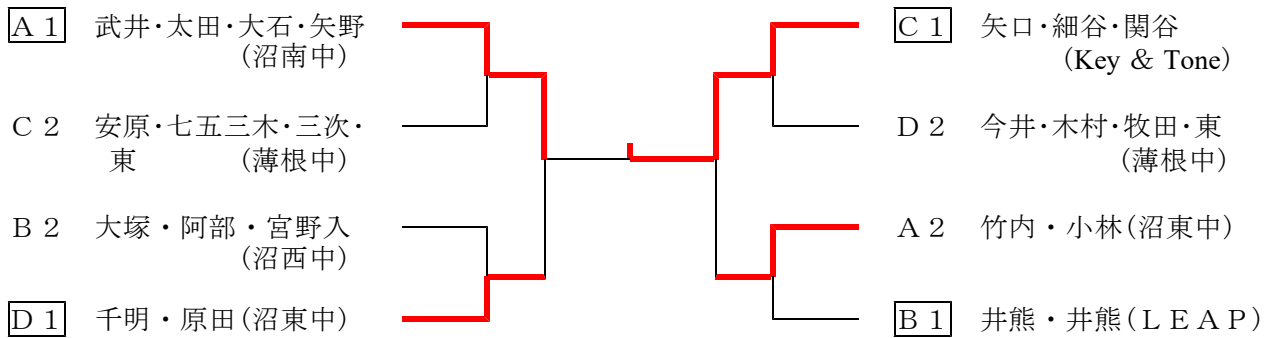

桔 梗クラス・・・ラージボール愛好者

優 勝 唐木 富雄・斉藤 一三 （水芭蕉）
準優勝 林 桂子・石井 幸子 （水芭蕉）
第3位 高橋 文彦・高橋 和美 （水芭蕉）

武尊クラス…小・中学生 男子

豆知識① 武尊山：みなかみ町、川場村、片品村の境に位置する標高2,158mの山。山頂近くに日本武尊の像が立つ。

決勝トーナメント

谷川クラス…小・中学生 女子

豆知識② 谷川岳：上毛カルタ「水上 谷川 スキーと登山」で知られる、みなかみ町に位置する標高1,977mの山。

決勝トーナメント

水芭蕉クラス…高校生男子・一般上級者

豆知識③ 水芭蕉：国立公園となった「尾瀬」を代表する美しい花。なお、沼田は尾瀬の玄関口。

決勝トーナメント

桜クラス…高校生女子・一般女子

豆知識④ 桜：沼田市の木。長く厳しい冬を越え、春になるときれいな花を咲かせる。沼田公園が名所。

決勝リーグ

	選手名 (チーム名)	1	2	3	勝敗	順位
1	小林 麻美 石原 苺奈 横坂 優奈 (ONEOUTS)		0 - 2	1 - 2	0 - 2	3
2	進藤 春月 赤坂 美波 荻野 愛梨 (桐ノ華)	2 - 0		2 - 0	2 - 0	1
3	武井 京子 本田はるみ 黒岩 広子 (本多卓球)	2 - 1	0 - 2		1 - 1	2