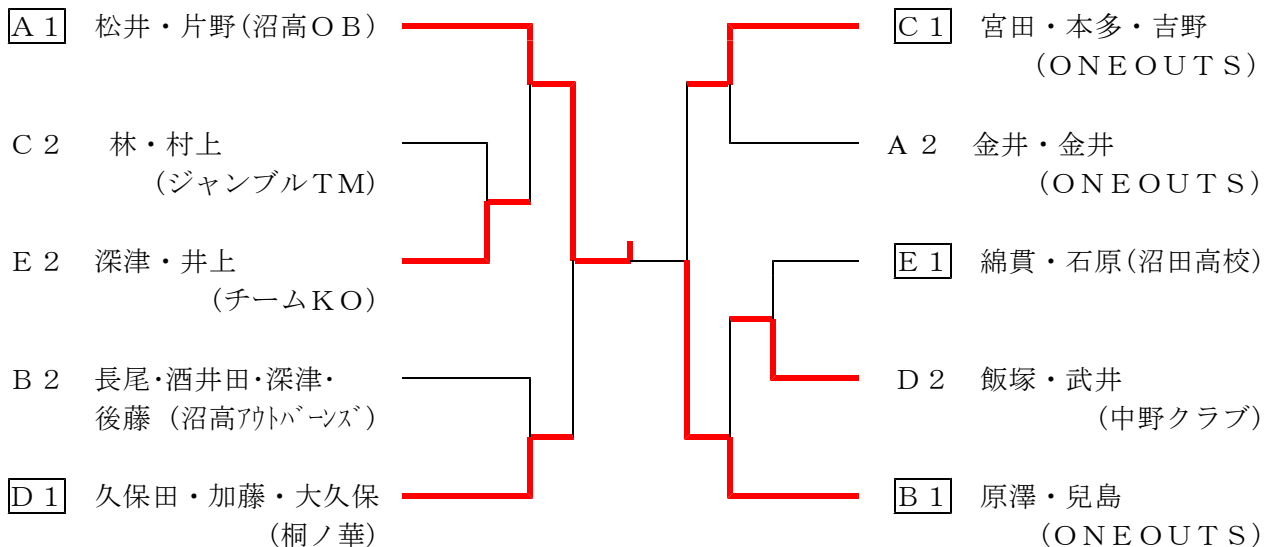

決勝トーナメント

水芭蕉クラス…高校生男子・一般上級者

豆知識③ 水芭蕉：国立公園となった「尾瀬」を代表する美しい花。なお、沼田は尾瀬の玄関口。

決勝トーナメント

桜クラス…高校生女子・一般女子

豆知識④ 桜：沼田市の木。長く厳しい冬を越え、春になるときれいな花を咲かせる。沼田公園が名所。

決勝リーグ

	選手名 (チーム名)	1	2	3	勝敗	順位
1	小林 麻美 石原 苺奈 横坂 優奈 (ONEOUTS)		0 - 2	1 - 2	0 - 2	3
2	進藤 春月 赤坂 美波 荻野 愛梨 (桐ノ華)	2 - 0		2 - 0	2 - 0	1
3	武井 京子 本田はるみ 黒岩 広子 (本多卓球)	2 - 1	0 - 2		1 - 1	2

吹割クラス…一般卓球愛好者

豆知識⑤ 吹割の滝：上毛カルタ「滝は吹割 片品溪谷」で歌われる雄大な滝。沼田市利根町に位置する。

決勝トーナメント

林檎クラス…卓球初心者

豆知識⑥ 林檎：昼夜の温度差が激しく四季のはっきりした沼田市の大自然が、美味しいりんごを生む。

決勝トーナメント

桔 梗クラス…ラージボール愛好者

豆知識⑦ 桔梗：沼田市の花。秋になると、つりがね形で5つに割れた青紫色の花を咲かせる。