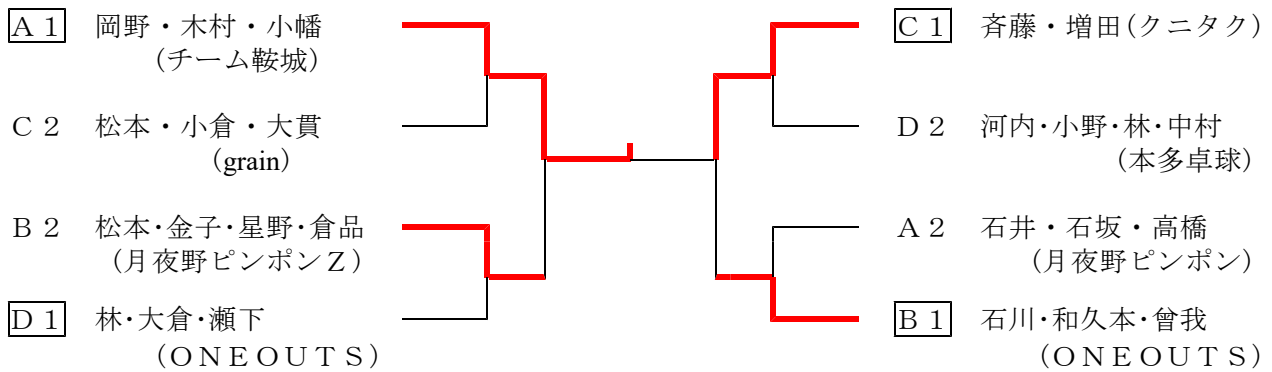

決勝トーナメント

水芭蕉クラス…高校生男子・一般上級者

豆知識③ 水芭蕉：国立公園となった「尾瀬」を代表する美しい花。なお、沼田は尾瀬の玄関口。

決勝トーナメント

桜クラス…高校生女子・一般女子

豆知識④ 桜：沼田市の木。長く厳しい冬を越え、春になるときれいな花を咲かせる。沼田公園が名所。

決勝リーグ

	選手名 (チーム名)	1	2	3	勝敗	順位
1	小林 麻美 石原 苺奈 横坂 優奈 (ONEOUTS)		0 - 2	1 - 2	0 - 2	3
2	進藤 春月 赤坂 美波 荻野 愛梨 (桐ノ華)	2 - 0		2 - 0	2 - 0	1
3	武井 京子 本田はるみ 黒岩 広子 (本多卓球)	2 - 1	0 - 2		1 - 1	2

吹割クラス…一般卓球愛好者

豆知識⑤ 吹割の滝：上毛カルタ「滝は吹割 片品溪谷」で歌われる雄大な滝。沼田市利根町に位置する。

決勝トーナメント

林檎クラス…卓球初心者

豆知識⑥ 林檎：昼夜の温度差が激しく四季のはっきりした沼田市の大自然が、美味しいりんごを生む。

決勝トーナメント

桔 梗クラス…ラージボール愛好者

豆知識⑦ 桔梗：沼田市の花。秋になると、つりがね形で5つに割れた青紫色の花を咲かせる。